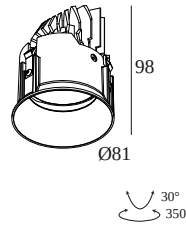

[Ver en el sitio web](#)

Información general

UBICACIÓN	interior
INSTALACIÓN	Techo Empotrado
FORMA/TAMAÑO DE CORTE (MM)	redondo - Ø KIT
PROFUNDIDAD EMPOTRADA (MM)	105
PROTECCIÓN DE INGRESO	IP20
PESO (KG)	0.3
CAPACIDAD DE AJUSTE	0° to 30° giratorio, 355° orientable
INFORMACIÓN	REFLECTOR FL-33° EXCL.LED POWER SUPPLY 350-500mA-DC

Corriente mín. | Corriente máx.

300 48 350 ED1 LED POWER CONVERTER 48V-DC to 350 mA-DC / 15W DIM1

1

Tipo de regulación: 1 a 10V

Dimensión de corte (mm): 30

300 48 350 ED5 LED POWER CONVERTER 48V-DC to 350 mA-DC / 15W DIM5

Dimensión de corte (mm): 84

300 90 124 LED POWER SUPPLY MULTI-POWER DIM7

3(2) | 2(1)

Tipo de regulación: 1 a 10 V o switch de presión

Dimensión de corte (mm): 55

300 90 125 LED POWER SUPPLY MULTI-POWER MINI DIM5

Dimensión de corte (mm): 168

Notes: