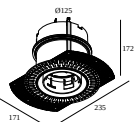

2

Tipo de regulación: con DALI

Dimensión de corte (mm): 30

DELTALIGHT

DEEP RINGO TRIMLESS OK LED 93033

202 145 811 932 BROB

Mounting Kit

15212 2000 MOUNTING KIT R82 TRIMLESS O.F.A.

Dimensión de corte (mm): 105

Mounting Kit techo tensado

15212 0070 MOUNTING KIT R82 TRIMLESS CSC

15212 0150 MOUNTING KIT R82 TRIMLESS WSC

Juegos de montaje - side air + light

29810 0020 MOUNTING KIT SIDE AIR 102

Dimensión de corte (mm): 168

Juegos de montaje - top air + light

29810 0220 MOUNTING KIT TOP AIR 102

Dimensión de corte (mm): 135

Juegos de montaje - side air only

29810 0100 MOUNTING KIT SIDE AIR ONLY 1

Dimensión de corte (mm): 168

Dimensión de corte (mm): 168

Notes: