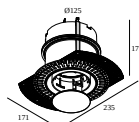

Dimensión de corte (mm): 168

Juegos de montaje - top air + light

29810 0220 MOUNTING KIT TOP AIR 102

Dimensión de corte (mm): 135

Juegos de montaje - side air only

29810 0100 MOUNTING KIT SIDE AIR ONLY 1

Dimensión de corte (mm): 168

DELTALIGHT

DEEP RINGO TRIMLESS OK LED 93033

202 145 811 932 BROB

Juegos de montaje - top air only

29810 0200 MOUNTING KIT TOP AIR ONLY 1

Dimensión de corte (mm): 135

Juegos de montaje - no air

29810 0060 MOUNTING KIT NO AIR 102

Dimensión de corte (mm): 168

Notes: