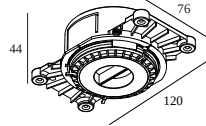

MOUNTING KIT R53 TRIMLESS

O.F.A.

32210 0050

[Bekijk op website](#)

Algemene info

LOCATIE	binnen
ZAAGMAAT/OPENING (MM)	rond - 82
DIKTE MONTAGEOPPERVLAK (MM)	max.25
GEWICHT (KG)	0.2

Opmerkingen

Installing MOUNTING KIT OFA in plasterboard
Installing MOUNTING KIT OFA in concrete + plaster