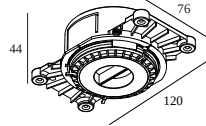

MOUNTING KIT R53 TRIMLESS

O.F.A.

32210 0050

 [Voir sur le site Web](#)

Informations générales

EMPLACEMENT	interieur
FORME / TAILLE DE DÉCOUPE (MM)	circulaire - 82
ÉPAISSEUR DE LA SURFACE DE MONTAGE (MM)	max.25
POIDS (KG)	0.2