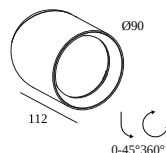

OBIN ON 92736 DIM8

30511 9238 BRBB

ВАРИАНТЫ ЦВЕТА КОРПУСА

ЧЕРНЫЙ 30511 9238 B

МАТОВЫЙ АЛЮМ. 30511 9238 BRA

МАТОВЫЙ АНТРАЦИТ 30511 9238 BRAT

БРАШИРОВАННАЯ КОРИЧНЕВАЯ БРОНЗА 30511 9238 BRBB

МАТОВОЕ ЗОЛОТО 30511 9238 BRG

МАТОВАЯ СТАРАЯ БРОНЗА 30511 9238 BROB

КРЕМОВЫЙ 30511 9238 CR

БЕЛЫЙ 30511 9238 W

[Веб-страница продукта](#)

Общая информация

ПРЕДНАЗНАЧЕН ДЛЯ УСТАНОВКИ	внутреннее
МОНТАЖ	ПОТОЛОК НАКЛАДНОЙ
ЗАЩИТА ОТ ПЫЛИ И ВЛАГИ	IP20
ВЕС (КГ)	0,5
РЕГУЛИРУЕМОСТЬ	0° to 45° swiveling, 360° rotatable
ИНФОРМАЦИЯ	LENS FL-36° INCL.DIMMABLE POWER SUPPLY