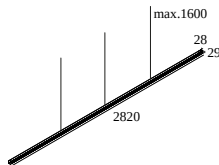

INFORM SQ P282-10 DOWN 92767

25521 9220 W-B

BESCHIKBAAR IN
ZWART-ZWART 25521 9220 B-B
ZWART-FLEMISH GOLD 25521 9220 B-FG
WIT-ZWART 25521 9220 W-B
WIT-WIT 25521 9220 W-W

[Bekijk op website](#)

Algemene info