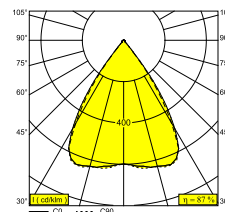

INFORM SQ P282-10 DOWN 92767

25521 9220 W-B

BESCHIKBAAR IN
ZWART-ZWART 25521 9220 B-B
ZWART-FLEMISH GOLD 25521 9220 B-FG
WIT-ZWART 25521 9220 W-B
WIT-WIT 25521 9220 W-W

[Bekijk op website](#)

Algemene info