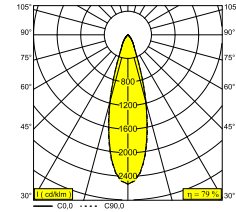

ENTERO RD-L TRIMLESS 93030

28435 9320 B

BESCHIKBAAR IN
ZWART 28435 9320 B
VOLLEDIG WIT 28435 9320 FW
GOUD KLEUR 28435 9320 GC

[Bekijk op website](#)

Algemene info

LOCATIE	binnen
INSTALLATIE	Plafond Inbouw
ZAAGMAAT/OPENING (MM)	rond - Ø KIT
INBOUWDIEPTE (MM)	165
STOF EN WATERDICHTHEID	IP20
GEWICHT (KG)	0.67
RICHTBAARHEID	0° tot 30° zwenkbaar, 355° roteerbaar
INFO	REFLECTOR FL-30° EXCL.LED POWER SUPPLY 350-1050mA-DC Optional REFLECTORS 18° & 45° available

Elektrische info

KLASSE	III
DIM TYPE	afhankelijk van de te kiezen externe voeding
ENERGIE KLASSE	D
CERTIFICATEN	CB, ENEC, EPD

Info lichtbron

LIGHTSOURCE NAME	LED
LICHTBRON	LED array 11,3-36,5W / CRI>90 (R9: 52) / 3000K / 1632-4579lm
TM-30-15 WAARDEN	rf: 90 / Rg: 99
SDCM	SDCM1
RISK-GROEP	RG1
LM80	L90B10 > 50000
BEAMANGLE	30°
LED TECHNIEK (LICHTBRON)	4579lm // 36,5W // 126lm/W
LED TECHNIEK (TOESTEL)	3637lm // 42W // 87lm/W

Opmerkingen

Max.900mA when using 1 accessory; max 800mA when using 2 accessories

Benodigheden

MOUNTING KIT ENTERO ROUND L
LED POWER SUPPLY 350 / 500 / 700 / 1050mA-DC DIM (Remote)

Accessoires

ENTERO L HONEYCOMB
ENTERO L LINEAR SPREAD LENS
ENTERO L SPREAD LENS
ENTERO L SOFTENING LENS
ENTERO L GLASS SBL