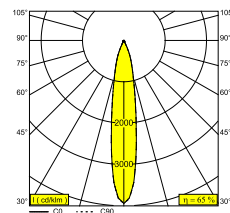

Веб страница продукта

Общая информация

ПРЕДНАЗНАЧЕН ДЛЯ УСТАНОВКИ	внутреннее
МОНТАЖ	ПОТОЛОК ВСТРОЕННЫЙ
РАЗМЕР/ФОРМА МОНТАЖНОГО ОТВЕРСТИЯ(ММ)	круглый - 56
ГЛУБИНА ВСТРАИВАНИЯ	80
ТОЛЩИНА МАТЕРИАЛА ВСТРАИВАНИЯ (ММ)	min.5
ЗАЩИТА ОТ ПЫЛИ И ВЛАГИ	IP20
ВЕС (КГ)	0.2
РЕГУЛИРУЕМОСТЬ	не регулируется
ИНФОРМАЦИЯ	REFLECTOR SP-18° EXCL.LED POWER SUPPLY 350-500mA-DC

Электрические характеристики

ЭЛЕКТРИЧЕСКАЯ КЛАССИФИКАЦИЯ	III
УПРАВЛЕНИЕ	Согласно внешнего блока питания
КЛАСС ПОТРЕБЛЕНИЯ ЭНЕРГИИ	E
СЕРТИФИКАТЫ	CB, ENEC, EPD, LCA

Характеристики источника света

LIGHTSOURCE NAME	LED
ТИП ИСТОЧНИКА СВЕТА	LED array 5,8-8,6W / CRI>90 (R9: 52) / 3000K / 734-1018lm
ТМ-30 ЗНАЧЕНИЯ	rf: 90 / Rg: 99
SDCM	SDCM1
ГРУППА РИСКА	RG1
LM80	L90B10 > 50000
BEAMANGLE	18°
ХАРАКТЕРИСТИКИ ИСТОЧНИКА	1018lm // 8,6W // 118lm/W
ХАРАКТЕРИСТИКИ СВЕТИЛЬНИКА	663lm // 9,9W // 67lm/W

Обязательные комплектующие

LED POWER SUPPLY 350 / 500mA-DC DIM