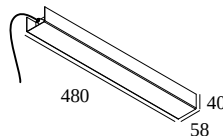

## SUPERLOOP POWERBOX F - 48V / 60W

300 48 060 B

ВАРИАНТЫ ЦВЕТА КОРПУСА

**ЧЕРНЫЙ** 300 48 060 B

 [Веб-страница продукта](#)

Общая информация	
<b>ПРЕДНАЗНАЧЕН ДЛЯ УСТАНОВКИ</b>	внутреннее
<b>ЗАЩИТА ОТ ПЫЛИ И ВЛАГИ</b>	IP20
<b>ВЕС (КГ)</b>	1.4
<b>ИНФОРМАЦИЯ</b>	INCL.LED POWER SUPPLY 48V-DC / 60W
Электрические характеристики	
<b>ЭЛЕКТРИЧЕСКАЯ КЛАССИФИКАЦИЯ</b>	I
<b>ВСТРОЕННЫЙ БЛОК ПИТАНИЯ</b>	YES
<b>УПРАВЛЕНИЕ</b>	не диммированный