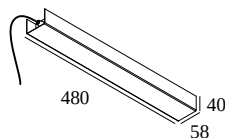

SUPERLOOP POWERBOX F - 48V / 60W

300 48 060 B

BESCHIKBAAR IN
ZWART 300 48 060 B

 [Bekijk op website](#)

Algemene info	
LOCATIE	binnen
STOF EN WATERDICHTHEID	IP20
GEWICHT (KG)	1.4
INFO	INCL.LED POWER SUPPLY 48V-DC / 60W
Elektrische info	
KLASSE	I
VOEDING	YES
DIM TYPE	niet dimbaar

Voor gedetailleerde montage gegevens, consulteer de handleiding : [300_48_060_HAND.pdf](#)

WAAR GEBRUIKT

418 481 07	SUPERLOOP HC 70 MDL
418 481 09	SUPERLOOP HC 90 MDL
418 481 12	SUPERLOOP HC 120 MDL
418 481 17	SUPERLOOP HC 170 MDL
418 482 106	SUPERLOOP S HC 106 MDL
418 482 109	SUPERLOOP S HC 109 MDL
418 482 211	SUPERLOOP S HC 211 MDL
418 482 217	SUPERLOOP S HC 217 MDL
20555 0000	SUPERLOOP HC 200 MDL
20556 0000	SUPERLOOP HC 250 MDL
20557 0000	SUPERLOOP HC 300 MDL
20558 0000	SUPERLOOP HC 350 MDL
20559 0000	SUPERLOOP HC 400 MDL
20560 0000	SUPERLOOP HC 500 MDL
20564 0000	SUPERLOOP PLUS HC 70 MDL
20565 0000	SUPERLOOP PLUS HC 90 MDL
20566 0000	SUPERLOOP PLUS HC 120 MDL