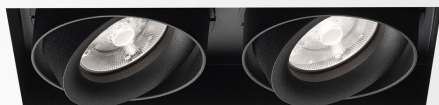

MINIGRID IN TRIMLESS 2 HI LED

100015 0000 B-B

DOSTĘPNE W

CZARNY-CZARNY 100015 0000 B-B

CZARNY-BIAŁY 100015 0000 B-W

BIAŁY-CZARNY 100015 0000 W-B

BIAŁY-BIAŁY 100015 0000 W-W

0-20° 350°

Zobacz na stronie internetowej

Ogólne informacje

LOKALIZACJA	wewnętrzne
MONTAŻ	Sufit Wbudowane
KSZTAŁT/WIELKOŚĆ WYCIĘCIA	prostokąt - KIT
GLĘBOKOŚĆ WPU SZCZENIA (MM)	85
STOPIEŃ OCHRONY	IP20
WAGA (KG)	0.9
MOŻLIWOŚĆ REGULACJI	0° to 20° obrotowe, 350° obrotowy