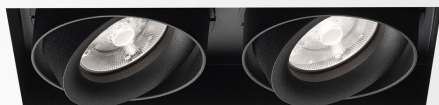

MINIGRID IN TRIMLESS 2 HI LED

100015 0000 B-B

DISPONIBLE EN

NOIR-NOIR 100015 0000 B-B

NOIR-BLANC 100015 0000 B-W

BLANC-NOIR 100015 0000 W-B

BLANC-BLANC 100015 0000 W-W

[Voir sur le site Web](#)

Informations générales

EMPLACEMENT	interieur
INSTALLATION	Plafond Encastré
FORME / TAILLE DE DÉCOUPE (MM)	rectangle - KIT
PROFONDEUR D'ENCASTREMENT (MM)	85
INDICE DE PROTECTION	IP20
POIDS (KG)	0.9
ORIENTATION	0° à 20° inclinable, 350° rotatif

Informations électriques

	2 x QPAR51 max.10W
CLASSE	II
TYPE DIM	fin de phase

Info Source lumineuse

LIGHTSOURCE NAME	GU10
-------------------------	------

Remarques

lamp not included

Références obligatoires

MINIGRID IN 2 MOUNTING KIT
 MINIGRID IN 2 MOUNTING KIT LARGE
 CONCRETE PACK MGIT 2