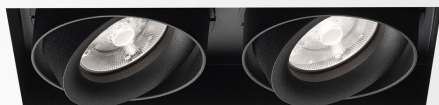

MINIGRID IN TRIMLESS 2 HI LED

100015 0000 B-B

BESCHIKBAAR IN

ZWART-ZWART 100015 0000 B-B

ZWART-WIT 100015 0000 B-W

WIT-ZWART 100015 0000 W-B

WIT-WIT 100015 0000 W-W

[Bekijk op website](#)

Algemene info

LOCATIE	binnen
INSTALLATIE	Plafond Inbouw
ZAAGMAAT/OPENING (MM)	rechthoekig - KIT
INBOUWDIEPTE (MM)	85
STOF EN WATERDICHTHEID	IP20
GEWICHT (KG)	0.9
RICHTBAARHEID	0° tot 20° zwenkbaar, 350° roteerbaar

Elektrische info

	2 x QPAR51 max.10W
KLASSE	II
DIM TYPE	net-dimbaar (fase afsnijding)

Info lichtbron

LIGHTSOURCE NAME	GU10
-------------------------	------

Opmerkingen

lamp not included

Benodigheden

MINIGRID IN 2 MOUNTING KIT
 MINIGRID IN 2 MOUNTING KIT LARGE
 CONCRETE PACK MGIT 2