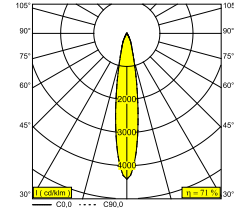

## OML50 CT - SPY 66 94018 DIM5

31152 9415 B

BESCHIKBAAR IN  
**ZWART** 31152 9415 B  
**WIT** 31152 9415 W

 [Bekijk op website](#)

### Algemene info

<b>LOCATIE</b>	binnen
<b>STOF EN WATERDICHTHEID</b>	IP20
<b>GEWICHT (KG)</b>	0.5
<b>RICHTBAARHEID</b>	0° tot 85° zwenkbaar, 355° roteerbaar
<b>INFO</b>	REFLECTOR SP-18° WHITE version: INCL.SPY 66 TUBE White all other versions: INCL.SPY 66 TUBE Black for OMNILINER TRACK mounting Optional REFLECTORS 30° & 45° available