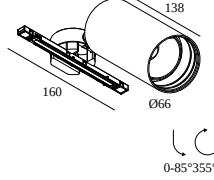

## OML50 CT - SPY 66 94018 DIM5

31152 9415 B

BESCHIKBAAR IN  
**ZWART** 31152 9415 B  
**WIT** 31152 9415 W

 [Bekijk op website](#)

### Algemene info

<b>LOCATIE</b>	binnen
<b>STOF EN WATERDICHTHEID</b>	IP20
<b>GEWICHT (KG)</b>	0.5
<b>RICHTBAARHEID</b>	0° tot 85° zwenkbaar, 355° roteerbaar
<b>INFO</b>	REFLECTOR SP-18° WHITE version: INCL.SPY 66 TUBE White all other versions: INCL.SPY 66 TUBE Black for OMNILINER TRACK mounting Optional REFLECTORS 30° & 45° available