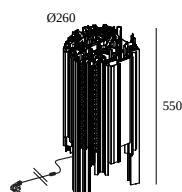

HIGH PROFILE F1 E27

29912 0000 T

BESCHIKBAAR IN
ROZE 29912 0000 P
RANDOM 29912 0000 RND
RAW WHITE 29912 0000 RW
TURKOOIS 29912 0000 T

 [Bekijk op website](#)

Algemene info

LOCATIE	binnen
INSTALLATIE	Vloer Vrijstaand
STOF EN WATERDICHTHEID	IP20
GEWICHT (KG)	8.8
RICHTBAARHEID	niet richtbaar
INFO	EXCL.4 X FILAMENT LED BULB E27 T45 INCL.1 x CABLE 3 x 0.75mm ² 2m + SWITCH + CEE 7/7 plug

VERVOLLEDIG UW SPECIFICATIE

LED retrofit lampen

21024 0280 LED FILAMENT T45 E27 8W 2700K - MIST

Dimtype: net-dimbaar (fase afsnijding)

DELTALIGHT

HIGH PROFILE F1 E27

29912 0000 T

Notes: