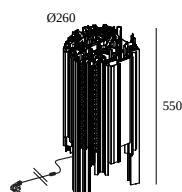

HIGH PROFILE F1 E27

29912 0000 T

DISPONIBILE IN
ROSA 29912 0000 P
RANDOM 29912 0000 RND
RAW WHITE 29912 0000 RW
TURCHESE 29912 0000 T

 [Visualizza sul sito web](#)

Informazioni generali

AMBIENTE	indoor
IP	Pavimento Piantana
PROTEZIONE DELL'INGRESSO	IP20
PESO (KG)	8.8
ORIENTABILITÀ	non regolabile
INFORMAZIONI	EXCL.4 X FILAMENT LED BULB E27 T45 INCL.1 x CABLE 3 x 0.75mm ² 2m + SWITCH + CEE 7/7 plug

Informazioni elettriche

	4 x T45-LED Filament max.8W
CLASSE DI ISOLAMENTO	I
TIPO DI DIMMERAZIONE	non dimmerabile

Informazioni sulla Sorgente luminosa

LIGHTSOURCE NAME	E27
-------------------------	-----

Note

Tipo di regolazione: con taglio di fase

DELTALIGHT

HIGH PROFILE F1 E27

29912 0000 T

Notes: