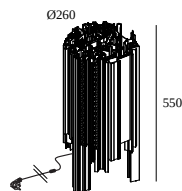

HIGH PROFILE F1 E27

29912 0000 T

DISPONIBLE EN

ROSADO 29912 0000 P

RANDOM 29912 0000 RND

RAW WHITE 29912 0000 RW

TURQUESA 29912 0000 T

[Ver en el sitio web](#)

Información general

UBICACIÓN	interior
INSTALACIÓN	Suelo Stand alone
PROTECCIÓN DE INGRESO	IP20
PESO (KG)	8.8
CAPACIDAD DE AJUSTE	no ajustable
INFORMACIÓN	EXCL.4 X FILAMENT LED BULB E27 T45 INCL.1 x CABLE 3 x 0.75mm² 2m + SWITCH + CEE 7/7 plug

Información eléctrica

	4 x T45-LED Filament max.8W
CLASE	I
TIPO DE ATENUACIÓN	no dimerizable

Información de la fuente de luz

LIGHTSOURCE NAME	E27

Observaciones

lamps not included

Para obtener instrucciones de instalación detalladas, consulte el manual : [29912_0000_HAND.pdf](#)

TERMINE SU ESPECIFICACIÓN

Bombillo retrofit LED

21024 0280 LED FILAMENT T45 E27 8W 2700K - MIST

Tipo de regulación: con corte de fase