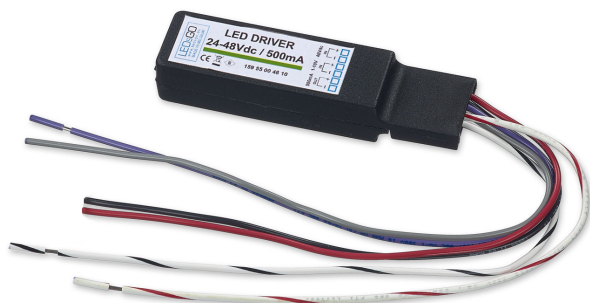

LED POWER CONVERTER 48V-DC to 500 mA-DC / 22W PRO DIM5

21032 0375

 [Visualizza sul sito web](#)

Informazioni generali	
AMBIENTE	indoor
DIMENSIONE DEL FORO (MM)	rotondo - 30
PROTEZIONE DELL'INGRESSO	IP20
PESO (KG)	0.1
INFORMAZIONI	INCL.THROUGH WIRING PLUG INPUT : 48V-DC OUTPUT : 500mA-DC / 22W max. OUTPUT : 5,5 - 42V-DC
Informazioni elettriche	
CLASSE DI ISOLAMENTO	III
TIPO DI DIMMERAZIONE	DALI

Per istruzioni di installazione dettagliate, consultare il manuale : [21032_0375_HAND.pdf](#)

Dove usato

202 26 811 922	REO 92733 S1
202 26 811 923	REO 92750 S1
202 26 811 932	REO 93033 S1
202 26 811 933	REO 93050 S1
202 26 811 942	REO 94033 S1
202 26 811 943	REO 94050 S1
202 28 811 922	DEEP RINGO S LED 92733 S1
202 28 811 932	DEEP RINGO S LED 93033 S1
202 37 811 922	REO OK 92733 S1
202 37 811 923	REO OK 92750 S1
202 37 811 932	REO OK 93033 S1
202 37 811 933	REO OK 93050 S1
202 37 811 942	REO OK 94033 S1
202 37 811 943	REO OK 94050 S1
202 49 811 922	CARREE GT LED 92733 S1
202 49 811 932	CARREE GT LED 93033 S1
202 51 811 922	CARREE TRIMLESS LED 92733 S1
202 51 811 932	CARREE TRIMLESS LED 93033 S1
202 262 811 922	REO 92733 S2
202 262 811 923	REO 92750 S2
202 262 811 932	REO 93033 S2
202 262 811 933	REO 93050 S2