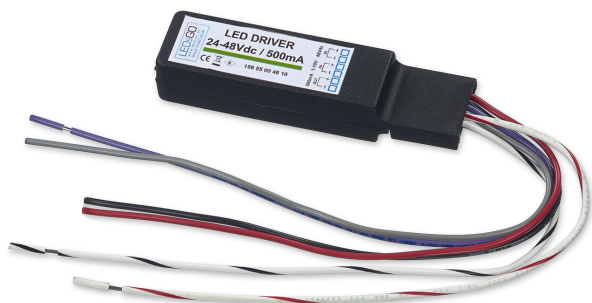

LED POWER CONVERTER 48V-DC to 500 mA-DC / 22W PRO DIM5

21032 0375

 [Ver en el sitio web](#)

Información general	
UBICACIÓN	interior
FORMA/TAMAÑO DE CORTE (MM)	redondo - 30
PROTECCIÓN DE INGRESO	IP20
PESO (KG)	0.1
INFORMACIÓN	INCL.THROUGH WIRING PLUG INPUT : 48V-DC OUTPUT : 500mA-DC / 22W max. OUTPUT : 5,5 - 42V-DC
Información eléctrica	
CLASE	III
TIPO DE ATENUACIÓN	con DALI

Para obtener instrucciones de instalación detalladas, consulte el manual : [21032_0375_HAND.pdf](#)

DONDE USADO

202 26 811 922	REO 92733 S1
202 26 811 923	REO 92750 S1
202 26 811 932	REO 93033 S1
202 26 811 933	REO 93050 S1
202 26 811 942	REO 94033 S1
202 26 811 943	REO 94050 S1
202 28 811 922	DEEP RINGO S LED 92733 S1
202 28 811 932	DEEP RINGO S LED 93033 S1
202 37 811 922	REO OK 92733 S1
202 37 811 923	REO OK 92750 S1
202 37 811 932	REO OK 93033 S1
202 37 811 933	REO OK 93050 S1
202 37 811 942	REO OK 94033 S1
202 37 811 943	REO OK 94050 S1
202 49 811 922	CARREE GT LED 92733 S1
202 49 811 932	CARREE GT LED 93033 S1
202 51 811 922	CARREE TRIMLESS LED 92733 S1
202 51 811 932	CARREE TRIMLESS LED 93033 S1
202 262 811 922	REO 92733 S2
202 262 811 923	REO 92750 S2
202 262 811 932	REO 93033 S2
202 262 811 933	REO 93050 S2