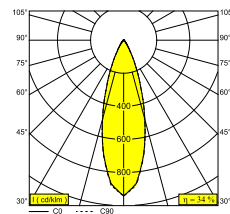

[Bekijk op website](#)

Algemene info

LOCATIE	buiten
INSTALLATIE	Vloer Opbouw
STOF EN WATERDICHTHEID	IP55
IK	IK03
GEWICHT (KG)	0.6
RICHTBAARHEID	0° tot 90° zwenkbaar
INFO	LENS FL-30° INCL.1 x CABLE H05 RN-F 2 x 1 mm² 2m EXCL.LED POWER SUPPLY 24V-DC (non-dimmable or dimmable with PWM output) INCL.KAP STRIPER B (removable)

Elektrische info

ELEKTRISCH	24V-DC
KLASSE	III
DIM TYPE	niet dimbaar
ENERGIE KLASSE	F

Info lichtbron

LIGHTSOURCE NAME	LED
LICHTBRON	LED array 6,4W / CRI>90 / 3000K / 587lm
SMD	SDCM2
RISK-GROEP	RG1
BEAMANGLE	30°
LED TECHNIEK (LICHTBRON)	587lm // 6,4W // 92lm/W
LED TECHNIEK (TOESTEL)	199lm // 7,4W // 27lm/W

Benodigheden

LED POWER SUPPLY 24V-DC

Opties

CBOX
IP68 CONNECTION KIT
IP68 CONNECTOR 3P

Voor gedetailleerde montage gegevens, consulteer de handleiding : [13530_XXX0_HAND.pdf](#)