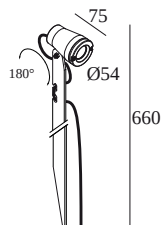

KIX M PIN 24V 93033

13530 9330 A

BESCHIKBAAR IN

ALU GRIJS 13530 9330 A

ANTRACIET 13530 9330 N

DENNENGRÖEN 13530 9330 PGR

[Bekijk op website](#)

Algemene info

LOCATIE	buiten
INSTALLATIE	Vloer Opbouw
STOF EN WATERDICHTHEID	IP55
IK	IK03
GEWICHT (KG)	0.6
RICHTBAARHEID	0° tot 90° zwenkbaar
INFO	LENS FL-30° INCL.1 x CABLE H05 RN-F 2 x 1 mm² 2m EXCL.LED POWER SUPPLY 24V-DC (non-dimmable or dimmable with PWM output) INCL.KAP STRIPER B (removable)

Elektrische info

ELEKTRISCH	24V-DC
KLASSE	III
DIM TYPE	niet dimbaar
ENERGIE KLASSE	F

Info lichtbron

LIGHTSOURCE NAME	LED
LICHTBRON	LED array 6,4W / CRI>90 / 3000K / 587lm
SMD	SDCM2
RISK-GROEP	RG1
BEAMANGLE	30°
LED TECHNIEK (LICHTBRON)	587lm // 6,4W // 92lm/W
LED TECHNIEK (TOESTEL)	199lm // 7,4W // 27lm/W

Benodigheden

LED POWER SUPPLY 24V-DC

Opties

CBOX
IP68 CONNECTION KIT
IP68 CONNECTOR 3P

Voor gedetailleerde montage gegevens, consulteer de handleiding : [13530_XXX0_HAND.pdf](#)