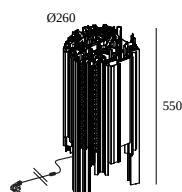

HIGH PROFILE F1 E27

29912 0000 RW

BESCHIKBAAR IN
ROZE 29912 0000 P
RANDOM 29912 0000 RND
RAW WHITE 29912 0000 RW
TURKOOIS 29912 0000 T

 [Bekijk op website](#)

Algemene info

LOCATIE	binnen
INSTALLATIE	Vloer Vrijstaand
STOF EN WATERDICHTHEID	IP20
GEWICHT (KG)	8.8
RICHTBAARHEID	niet richtbaar
INFO	EXCL.4 X FILAMENT LED BULB E27 T45 INCL.1 x CABLE 3 x 0.75mm ² 2m + SWITCH + CEE 7/7 plug

VERVOLLEDIG UW SPECIFICATIE

LED retrofit lampen

21024 0280 LED FILAMENT T45 E27 8W 2700K - MIST

Dimtype: net-dimbaar (fase afsnijding)

DELTALIGHT

HIGH PROFILE F1 E27

29912 0000 RW

Notes: