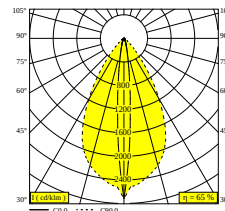

NOCTA SQ85 DOWN-UP WFL 927 DIM5

30122 9205 W

DISPONIBLE EN

ALU GRIS 30122 9205 A

NEGRO 30122 9205 B

FLEMISH BRONZE PARA EXTERIORES 30122 9205 FBRX

ANTRACITA 30122 9205 N

BLANCO 30122 9205 W