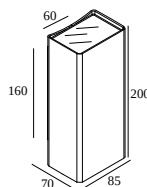

NOCTA SQ85 DOWN-UP WFL 927 DIM5

30122 9205 W

DISPONIBLE EN

ALU GRIS 30122 9205 A

NEGRO 30122 9205 B

FLEMISH BRONZE PARA EXTERIORES 30122 9205 FBRX

ANTRACITA 30122 9205 N

BLANCO 30122 9205 W

[Ver en el sitio web](#)

Información general

UBICACIÓN	exterior
INSTALACIÓN	Pared Al superficie
PROTECCIÓN DE INGRESO	IP65
PROTECCIÓN CONTRA EL IMPACTO MECÁNICO	IK06
PESO (KG)	1.4
CAPACIDAD DE AJUSTE	no ajustable
INFORMACIÓN	INCL.4 x LENS INCL.DIMMABLE LED POWER SUPPLY 700 mA-DC