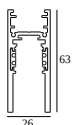

23359 0010 SLM26H - PROFILE 1m