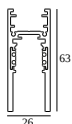

SHIFTLINE M26H profile

Варианты цвета корпуса

23359 0000 SLM26H - PROFILE