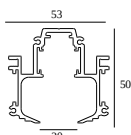

30413 9205 SHIFTLINE M26H + SBL 4m DIM5

30413 9305 SHIFTLINE M26H + SBL 4m DIM5

SHIFTLINE M26H profile

Beschikbare kleuren

23359 0000 SLM26H - PROFILE

23359 0010 SLM26H - PROFILE 1m

23359 0020 SLM26H - PROFILE 2m

23359 0030 SLM26H - PROFILE 3m

SPLITLINE M20 ST profile

Beschikbare kleuren

23397 0000 SPM20 ST - PROFILE

23397 0020 SPM20 ST - PROFILE 2m

DELTALIGHT

M20/M26H - OBIN 93036 DIM5

30514 9335 BROB

23397 0030 SPM20 ST - PROFILE 3m

SPLITLINE M20 profile

Beschikbare kleuren

420 20 10 00 SPM20 - PROFILE 1m

420 20 20 00 SPM20 - PROFILE 2m

420 20 30 00 SPM20 - PROFILE 3m

23301 0000 SPM20 - PROFILE B

Notes: