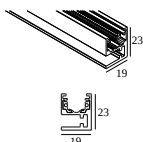

27111 0030 SOLI - PROFILE 3m

Notes: