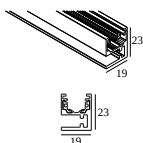

СОВМЕСТИМЫЕ НЕСУЩИЕ СИСТЕМЫ

SOLISCAPE profile

Варианты цвета корпуса

27111 0020 SOLI - PROFILE 2m