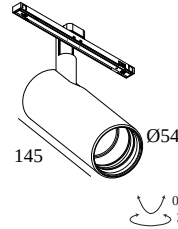

[Веб-страница продукта](#)