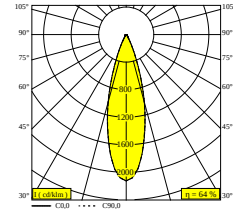

[Веб-страница продукта](#)

Общая информация

ПРЕДНАЗНАЧЕН ДЛЯ УСТАНОВКИ	внутреннее
МОНТАЖ	Системы низкого напряжения Системный светильник
ЗАЩИТА ОТ ПЫЛИ И ВЛАГИ	IP20
ВЕС (КГ)	0.4
РЕГУЛИРУЕМОСТЬ	0° to 90° swiveling, 360° rotatable
ИНФОРМАЦИЯ	REFLECTOR FL-30° EXCL.LED POWER SUPPLY 48V-DC Optional REFLECTORS 20° & 45° available

Электрические характеристики

НОМИНАЛЬНОЕ НАПРЯЖЕНИЕ	48V-DC
ЭЛЕКТРИЧЕСКАЯ КЛАССИФИКАЦИЯ	III
УПРАВЛЕНИЕ	MDL = диммированный по протоколу 1-10V, DALI или Touch DIM
КЛАСС ПОТРЕБЛЕНИЯ ЭНЕРГИИ	E
СЕРТИФИКАТЫ	CB, ENEC, LCA

Характеристики источника света

LIGHTSOURCE NAME	LED
ТИП ИСТОЧНИКА СВЕТА	LED array 10,3W / CRI>90 (R9: 52) / 3000K / 1281lm
TM-30 ЗНАЧЕНИЯ	rf: 90 / Rg: 99
SDCM	SDCM1
ГРУППА РИСКА	RG1
LM80	L90B10 > 50000
BEAMANGLE	30°
ХАРАКТЕРИСТИКИ ИСТОЧНИКА	1281lm // 10,3W // 125lm/W
ХАРАКТЕРИСТИКИ СВЕТИЛЬНИКА	817lm // 11,8W // 69lm/W

Обязательные комплектующие

SPY 52 TUBE
LED POWER SUPPLY 48V-DC

Опции

DIMMABLE MODULATOR

Аксессуары

HONEYCOMB 42
SPREAD LENS 42
LINEAR SPREAD LENS 42
SOFTENING LENS 42
GLASS SBL 42