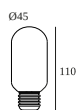

ВЫБЕРИТЕ КОМПЛЕКТУЮЩИЕ КОМПОНЕНТЫ

Светодиодные лампы с классическим цоколем

21024 0280 LED FILAMENT T45 E27 8W 2700K - MIST

Тип диммирования: диммированный по отсечке фазы