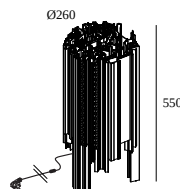

HIGH PROFILE F1 E27

29912 0000 RND

ВАРИАНТЫ ЦВЕТА КОРПУСА

РОЗОВЫЙ 29912 0000 P

RANDOM 29912 0000 RND

RAW WHITE 29912 0000 RW

БИРЮЗОВЫЙ 29912 0000 T

[Веб-страница продукта](#)

Общая информация

ПРЕДНАЗНАЧЕН ДЛЯ УСТАНОВКИ	внутреннее
МОНТАЖ	ПОЛ ОТДЕЛЬНОЙ СТОЯЩИЙ
ЗАЩИТА ОТ ПЫЛИ И ВЛАГИ	IP20
ВЕС (КГ)	8.8
РЕГУЛИРУЕМОСТЬ	не регулируется
ИНФОРМАЦИЯ	EXCL.4 X FILAMENT LED BULB E27 T45 INCL.1 x CABLE 3 x 0.75mm ² 2m + SWITCH + CEE 7/7 plug