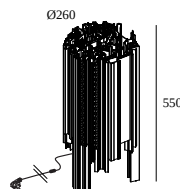

HIGH PROFILE FI E27

29912 0000 RND

BESCHIKBAAR IN

ROZE 29912 0000 P

RANDOM 29912 0000 RND

RAW WHITE 29912 0000 RW

TURKOOIS 29912 0000 T

[Bekijk op website](#)

Algemene info

LOCATIE	binnen
INSTALLATIE	Vloer Vrijstaand
STOF EN WATERDICHTHEID	IP20
GEWICHT (KG)	8.8
RICHTBAARHEID	niet richtbaar
INFO	EXCL.4 X FILAMENT LED BULB E27 T45 INCL.1 x CABLE 3 x 0.75mm ² 2m + SWITCH + CEE 7/7 plug