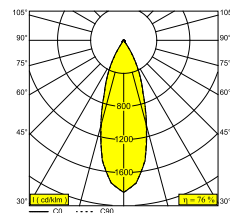

SPYCO AC 92733 ADMIF DIM8

27601 9228 B

DISPONIBLE EN

NOIR 27601 9228 B

BLANC 27601 9228 W

 [Voir sur le site Web](#)

Informations générales	
EMPLACEMENT	interieur
INSTALLATION	Rail Monté sur rail
INDICE DE PROTECTION	IP20
POIDS (KG)	0.3
ORIENTATION	0° à 90° inclinable, 350° rotatif
INFORMATIONS	REFLECTOR FL-33° BLACK version: INCL.SPY TUBE S B / WHITE version: INCL.SPY TUBE S W

Informations électriques	
ÉLECTRIQUE	230V / 50-60Hz
CLASSE	I
TYPE DIM	fin de phase
CLASSE D'ÉNERGIE	F

Info Source lumineuse	
LIGHTSOURCE NAME	LED
SOURCE DE LUMIÈRE	AC LED array 8W / CRI>90 (R9: 55) / 2700K / 597lm
VALEURS TM-30	rf: 92 / Rg: 98
SDCM	SDCM3
GROUPE DE RISQUE	RG1
LM80	L80B10 > 67000
BEAMANGLE	33°
TECHNIQUES LED (SOURCE LUMINEUSE)	597lm // 8W // 75lm/W
TECHNIQUES LED (LUMINAIRE)	452lm // 8W // 57lm/W