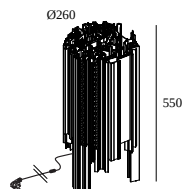

HIGH PROFILE F1 E27

29912 0000 RND

DISPONIBLE EN

ROSADO 29912 0000 P

RANDOM 29912 0000 RND

RAW WHITE 29912 0000 RW

TURQUESA 29912 0000 T

[Ver en el sitio web](#)

Información general

UBICACIÓN	interior
INSTALACIÓN	Suelo Stand alone
PROTECCIÓN DE INGRESO	IP20
PESO (KG)	8.8
CAPACIDAD DE AJUSTE	no ajustable
INFORMACIÓN	EXCL.4 X FILAMENT LED BULB E27 T45 INCL.1 x CABLE 3 x 0.75mm² 2m + SWITCH + CEE 7/7 plug

Información eléctrica

	4 x T45-LED Filament max.8W
CLASE	I
TIPO DE ATENUACIÓN	no dimerizable

Información de la fuente de luz

LIGHTSOURCE NAME	E27

Observaciones

lamps not included

Para obtener instrucciones de instalación detalladas, consulte el manual : [29912_0000_HAND.pdf](#)

TERMINE SU ESPECIFICACIÓN

Bombillo retrofit LED

21024 0280 LED FILAMENT T45 E27 8W 2700K - MIST

Tipo de regulación: con corte de fase