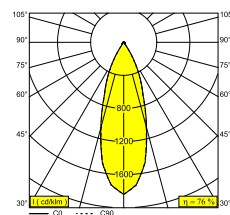

SPYCO AC 92733 ADMIF DIM8

27601 9228 B

BESCHIKBAAR IN
ZWART 27601 9228 B
WIT 27601 9228 W

[Bekijk op website](#)

Algemene info

LOCATIE	binnen
INSTALLATIE	Rail systemen Rail montage
STOF EN WATERDICHTHEID	IP20
GEWICHT (KG)	0.3
RICHTBAARHEID	0° tot 90° zwenkbaar, 350° roteerbaar
INFO	REFLECTOR FL-33° BLACK version: INCL.SPY TUBE S B / WHITE version: INCL.SPY TUBE S W

Elektrische info

INGANGSSPANNING	230V / 50-60Hz
KLASSE	I
DIM TYPE	net-dimbaar (fase afsnijding)
ENERGIE KLASSE	F

Info lichtbron

LIGHTSOURCE NAME	LED
LICHTBRON	AC LED array 8W / CRI>90 (R9: 55) / 2700K / 597lm
TM-30-15 WAARDEN	rf: 92 / Rg: 98
SDCM	SDCM3
RISK-GROEP	RG1
LM80	L80B10 > 67000
BEAMANGLE	33°
LED TECHNIEK (LICHTBRON)	597lm // 8W // 75lm/W
LED TECHNIEK (TOESTEL)	452lm // 8W // 57lm/W