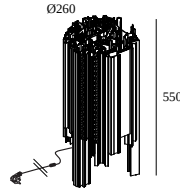

## HIGH PROFILE F1 E27

29912 0000 RND

AVAILABLE IN

**PINK** 29912 0000 P

**RANDOM** 29912 0000 RND

**RAW WHITE** 29912 0000 RW

**TURQUOISE** 29912 0000 T

 [View on website](#)

### General info

<b>LOCATION</b>	indoor
<b>INSTALLATION</b>	Floor Stand alone
<b>INGRESS PROTECTION</b>	IP20
<b>WEIGHT (KG)</b>	8.8
<b>ADJUSTABILITY</b>	non adjustable
<b>INFORMATION</b>	EXCL.4 X FILAMENT LED BULB E27 T45 INCL.1 x CABLE 3 x 0.75mm <sup>2</sup> 2m + SWITCH + CEE 7/7 plug