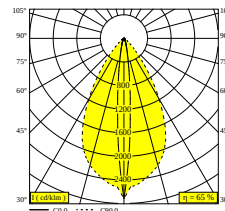

## NOCTA SQ85 DOWN-UP WFL 927 DIM5

30122 9205 FBRX

DOSTĘPNE W

**ALU SZARY** 30122 9205 A

**CZARNY** 30122 9205 B

**FLEMISH BRONZE NA ZEWNĄTRZ** 30122 9205 FBRX

**ANTRACYT** 30122 9205 N

**BIAŁY** 30122 9205 W