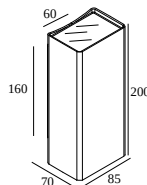

## NOCTA SQ85 DOWN-UP WFL 927 DIM5

30122 9205 FBRX

DOSTĘPNE W

**ALU SZARY** 30122 9205 A

**CZARNY** 30122 9205 B

**FLEMISH BRONZE NA ZEWNĄTRZ** 30122 9205 FBRX

**ANTRACYT** 30122 9205 N

**BIAŁY** 30122 9205 W

### Ogólne informacje

<b>LOKALIZACJA</b>	zewnątrzne
<b>MONTAŻ</b>	Ściana Montowane na powierzchni
<b>STOPIEŃ OCHRONY</b>	IP65
<b>OCHRONA PRZED UDERZENIEM MECHANICZNYM</b>	IK06
<b>WAGA (KG)</b>	1.4
<b>MOŻLIWOŚĆ REGULACJI</b>	bez regulacji
<b>INFORMACJA</b>	INCL.4 x LENS INCL.DIMMABLE LED POWER SUPPLY 700 mA-DC