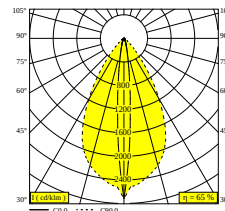

NOCTA SQ85 DOWN-UP WFL 927 DIM5

30122 9205 FBRX

DISPONIBLE EN

ALU GRIS 30122 9205 A

NEGRO 30122 9205 B

FLEMISH BRONZE PARA EXTERIORES 30122 9205 FBRX

ANTRACITA 30122 9205 N

BLANCO 30122 9205 W