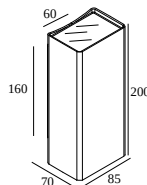

NOCTA SQ85 DOWN-UP WFL 927 DIM5

30122 9205 FBRX

DISPONIBLE EN

ALU GRIS 30122 9205 A

NEGRO 30122 9205 B

FLEMISH BRONZE PARA EXTERIORES 30122 9205 FBRX

ANTRACITA 30122 9205 N

BLANCO 30122 9205 W

[Ver en el sitio web](#)

Información general

UBICACIÓN	exterior
INSTALACIÓN	Pared Al superficie
PROTECCIÓN DE INGRESO	IP65
PROTECCIÓN CONTRA EL IMPACTO MECÁNICO	IK06
PESO (KG)	1.4
CAPACIDAD DE AJUSTE	no ajustable
INFORMACIÓN	INCL.4 x LENS INCL.DIMMABLE LED POWER SUPPLY 700 mA-DC