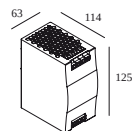

300 89 48 240 LED POWER SUPPLY 48V-DC / 240W DIN

23

☐

Dimtype: niet dimbaar