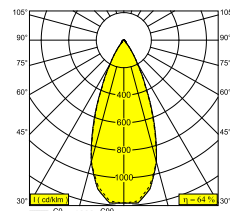

## SOLI - 52 92745 Q-DIM

27118 923Q GC

BESCHIKBAAR IN  
**ZWART** 27118 923Q B  
**GOUD KLEUR** 27118 923Q GC  
**WIT** 27118 923Q W

 [Bekijk op website](#)

Algemene info	
<b>LOCATIE</b>	binnen
<b>INSTALLATIE</b>	Laagspanningssystemen Laagspanningssysteem montage
<b>STOF EN WATERDICHTHEID</b>	IP20
<b>GEWICHT (KG)</b>	0.4
<b>RICHTBAARHEID</b>	0° tot 90° zwenkbaar, 360° roteerbaar
<b>INFO</b>	REFLECTOR WFL-45° EXCL.LED POWER SUPPLY 48V-DC Optional REFLECTORS 20° & 30° available
Elektrische info	
<b>ELEKTRISCH</b>	48V-DC
<b>KLASSE</b>	III
<b>DIM TYPE</b>	Qbus dim
<b>ENERGIE KLASSE</b>	E
<b>CERTIFICATES</b>	CB, ENEC, LCA
Info lichtbron	
<b>LIGHTSOURCE NAME</b>	LED
<b>LICHTBRON</b>	LED array 10,3W / CRI>90 (R9: 60) / 2700K / 1224lm
<b>TM-30 WAARDEN</b>	rf: 89 / Rg: 100
<b>SMD</b>	SDCM1
<b>RISK-GROEP</b>	RG1
<b>LM80</b>	L90B10 > 50000
<b>BEAMANGLE</b>	45°
<b>LED TECHNIEK (LICHTBRON)</b>	1224lm // 10,3W // 119lm/W
<b>LED TECHNIEK (TOESTEL)</b>	783lm // 11,8W // 66lm/W