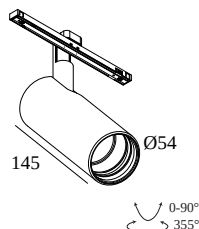

## SOLI - 52 92745 Q-DIM

27118 923Q GC

BESCHIKBAAR IN  
**ZWART** 27118 923Q B  
**GOUD KLEUR** 27118 923Q GC  
**WIT** 27118 923Q W

 [Bekijk op website](#)

Algemene info	
<b>LOCATIE</b>	binnen
<b>INSTALLATIE</b>	Laagspanningssystemen Laagspanningssysteem montage
<b>STOF EN WATERDICHTHEID</b>	IP20
<b>GEWICHT (KG)</b>	0.4
<b>RICHTBAARHEID</b>	0° tot 90° zwenkbaar, 360° roteerbaar
<b>INFO</b>	REFLECTOR WFL-45° EXCL.LED POWER SUPPLY 48V-DC Optional REFLECTORS 20° & 30° available
Elektrische info	
<b>ELEKTRISCH</b>	48V-DC
<b>KLASSE</b>	III
<b>DIM TYPE</b>	Qbus dim
<b>ENERGIE KLASSE</b>	E
<b>CERTIFICATES</b>	CB, ENEC, LCA
Info lichtbron	
<b>LIGHTSOURCE NAME</b>	LED
<b>LICHTBRON</b>	LED array 10,3W / CRI>90 (R9: 60) / 2700K / 1224lm
<b>TM-30 WAARDEN</b>	rf: 89 / Rg: 100
<b>SMD</b>	SDCM1
<b>RISK-GROEP</b>	RG1
<b>LM80</b>	L90B10 > 50000
<b>BEAMANGLE</b>	45°
<b>LED TECHNIEK (LICHTBRON)</b>	1224lm // 10,3W // 119lm/W
<b>LED TECHNIEK (TOESTEL)</b>	783lm // 11,8W // 66lm/W