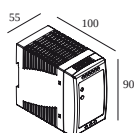

DELTALIGHT

M20/M26H - OBIN 93036 DIM5

30514 9335 BRA

Полная инструкция по монтажу по ссылке : [30514_XXX5_HAND.pdf](#)

ВЫБЕРИТЕ КОМПЛЕКТУЮЩИЕ КОМПОНЕНТЫ

Светодиодные источники питания

светильников

светильников указывает, сколько устройств можно подключить (min -> max) к блоку питания. Значения до и после '|' соответствуют минимальному и максимальному рабочему току соответственно. Значения в скобках применимы к 110V.

Мин. ток | Макс. ток

300 89 48 100 LED POWER SUPPLY 48V-DC / 100W DIN

7 ☐

Тип диммирования: не диммированный