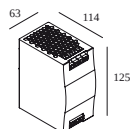

300 89 48 240 LED POWER SUPPLY 48V-DC / 240W DIN

14

Dimtype: niet dimbaar