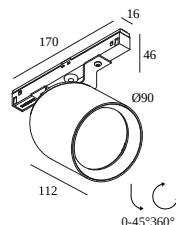

 [Bekijk op website](#)

Algemene info

LOCATIE	binnen
INSTALLATIE	Laagspanningssystemen Laagspanningssysteem montage
STOF EN WATERDICHTHEID	IP20
GEWICHT (KG)	0,5
RICHTBAARHEID	0° tot 45° zwenkbaar, 360° roteerbaar
INFO	LENS FL-36° EXCL.LED POWER SUPPLY 48V-DC