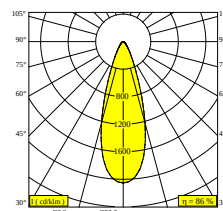

 [Bekijk op website](#)

Algemene info

LOCATIE	binnen
INSTALLATIE	Laagspanningssystemen Laagspanningssysteem montage
STOF EN WATERDICHTHEID	IP20
GEWICHT (KG)	0,5
RICHTBAARHEID	0° tot 45° zwenkbaar, 360° roteerbaar
INFO	LENS FL-36° EXCL.LED POWER SUPPLY 48V-DC