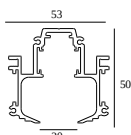

30413 9205 SHIFTLINE M26H + SBL 4m DIM5

30413 9305 SHIFTLINE M26H + SBL 4m DIM5

SHIFTLINE M26H profile

Beschikbare kleuren

23359 0000 SLM26H - PROFILE

23359 0010 SLM26H - PROFILE 1m

23359 0020 SLM26H - PROFILE 2m

23359 0030 SLM26H - PROFILE 3m

SPLITLINE M20 ST profile

Beschikbare kleuren

23397 0000 SPM20 ST - PROFILE

23397 0020 SPM20 ST - PROFILE 2m

DELTALIGHT

M20/M26H - OBIN 93036 DIM5

30514 9335 BRA

23397 0030 SPM20 ST - PROFILE 3m

SPLITLINE M20 profile

Beschikbare kleuren

420 20 10 00 SPM20 - PROFILE 1m

420 20 20 00 SPM20 - PROFILE 2m

420 20 30 00 SPM20 - PROFILE 3m

23301 0000 SPM20 - PROFILE B

Notes: