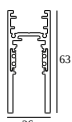

30411 9205 SHIFTLINE M26H + SBL 2m DIM5

30411 9305 SHIFTLINE M26H + SBL 2m DIM5

30412 9205 SHIFTLINE M26H + SBL 3m DIM5

DELTALIGHT

M20/M26H - OBIN 93036 DIM5

30514 9335 B

30412 9305 SHIFTLINE M26H + SBL 3m DIM5

30413 9205 SHIFTLINE M26H + SBL 4m DIM5

30413 9305 SHIFTLINE M26H + SBL 4m DIM5

SHIFTLINE M26H profile

Варианты цвета корпуса

23359 0000 SLM26H - PROFILE

23359 0010 SLM26H - PROFILE 1m

23359 0020 SLM26H - PROFILE 2m

23359 0030 SLM26H - PROFILE 3m

SPLITLINE M20 ST profile

Варианты цвета корпуса

23397 0000 SPM20 ST - PROFILE

23397 0020 SPM20 ST - PROFILE 2m

DELTALIGHT

M20/M26H - OBIN 93036 DIM5

30514 9335 B