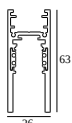

30411 9205 SHIFTLINE M26H + SBL 2m DIM5

30411 9305 SHIFTLINE M26H + SBL 2m DIM5

30412 9205 SHIFTLINE M26H + SBL 3m DIM5

DELTALIGHT

M20/M26H - OBIN 93036 DIM5

30514 9335 B

30412 9305 SHIFTLINE M26H + SBL 3m DIM5

30413 9205 SHIFTLINE M26H + SBL 4m DIM5

30413 9305 SHIFTLINE M26H + SBL 4m DIM5

SHIFTLINE M26H profile

Варианты цвета корпуса

23359 0000 SLM26H - PROFILE

23359 0010 SLM26H - PROFILE 1m

23359 0020 SLM26H - PROFILE 2m

23359 0030 SLM26H - PROFILE 3m

SPLITLINE M20 ST profile

Варианты цвета корпуса

23397 0000 SPM20 ST - PROFILE

23397 0020 SPM20 ST - PROFILE 2m

DELTALIGHT

M20/M26H - OBIN 93036 DIM5

30514 9335 B