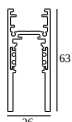

30411 9205 SHIFTLINE M26H + SBL 2m DIM5

30411 9305 SHIFTLINE M26H + SBL 2m DIM5

30412 9205 SHIFTLINE M26H + SBL 3m DIM5

DELTALIGHT

M20/M26H - OBIN 93036 DIM5

30514 9335 B

30412 9305 SHIFTLINE M26H + SBL 3m DIM5

30413 9205 SHIFTLINE M26H + SBL 4m DIM5

30413 9305 SHIFTLINE M26H + SBL 4m DIM5

SHIFTLINE M26H profile

Варианты цвета корпуса

23359 0000 SLM26H - PROFILE

23359 0010 SLM26H - PROFILE 1m

23359 0020 SLM26H - PROFILE 2m