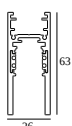

30411 9205 SHIFTLINE M26H + SBL 2m DIM5

30411 9305 SHIFTLINE M26H + SBL 2m DIM5

30412 9205 SHIFTLINE M26H + SBL 3m DIM5

DELTALIGHT

M20/M26H - OBIN 93036 DIM5

30514 9335 B

30412 9305 SHIFTLINE M26H + SBL 3m DIM5

30413 9205 SHIFTLINE M26H + SBL 4m DIM5

30413 9305 SHIFTLINE M26H + SBL 4m DIM5

SHIFTLINE M26H profile

Варианты цвета корпуса

23359 0000 SLM26H - PROFILE

23359 0010 SLM26H - PROFILE 1m

23359 0020 SLM26H - PROFILE 2m

23359 0030 SLM26H - PROFILE 3m

SPLITLINE M20 ST profile

Варианты цвета корпуса

23397 0000 SPM20 ST - PROFILE

23397 0020 SPM20 ST - PROFILE 2m

DELTALIGHT

M20/M26H - OBIN 93036 DIM5

30514 9335 B