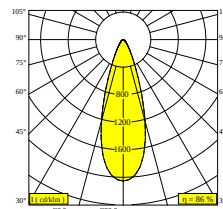

[Веб страница продукта](#)

Общая информация

ПРЕДНАЗНАЧЕН ДЛЯ УСТАНОВКИ	внутреннее
МОНТАЖ	Системы низкого напряжения Системный светильник
ЗАЩИТА ОТ ПЫЛИ И ВЛАГИ	IP20
ВЕС (КГ)	0,5
РЕГУЛИРУЕМОСТЬ	0° to 45° swiveling, 360° rotatable
ИНФОРМАЦИЯ	LENS FL-36° EXCL.LED POWER SUPPLY 48V-DC

Электрические характеристики

НОМИНАЛЬНОЕ НАПРЯЖЕНИЕ	48V-DC
ЭЛЕКТРИЧЕСКАЯ КЛАССИФИКАЦИЯ	III
УПРАВЛЕНИЕ	диммированный по протоколу DALI
КЛАСС ПОТРЕБЛЕНИЯ ЭНЕРГИИ	E
СЕРТИФИКАТЫ	CB, ENEC

Характеристики источника света

LIGHTSOURCE NAME	LED
ТИП ИСТОЧНИКА СВЕТА	LED array 11,6W / CRI>90 (R9: 52) / 3000K / 1524lm
TM-30 ЗНАЧЕНИЯ	rf: 90 / Rg: 99
SDCM	SDCM1
ГРУППА РИСКА	RG1
LM80	L90B10 > 50000
BEAMANGLE	36°
ХАРАКТЕРИСТИКИ ИСТОЧНИКА	1524lm // 11,6W // 131lm/W
ХАРАКТЕРИСТИКИ СВЕТИЛЬНИКА	1315lm // 13,3W // 99lm/W

Обязательные комплектующие

SPY 90 TUBE
LED POWER SUPPLY 48V-DC

Аксессуары

HONEYCOMB 75