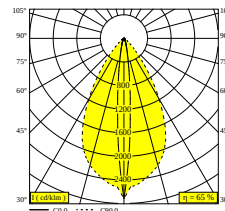

## NOCTA SQ85 DOWN-UP WFL 927 DIM5

30122 9205 B

DISPONIBILE IN

**ALU GRIGIO** 30122 9205 A

**NERO** 30122 9205 B

**FLEMISH BRONZE PER ESTERNO** 30122 9205 FBRX

**ANTRACITE** 30122 9205 N

**BIANCO** 30122 9205 W