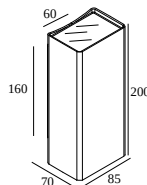

## NOCTA SQ85 DOWN-UP WFL 927 DIM5

30122 9205 B

DISPONIBILE IN

**ALU GRIGIO** 30122 9205 A

**NERO** 30122 9205 B

**FLEMISH BRONZE PER ESTERNO** 30122 9205 FBRX

**ANTRACITE** 30122 9205 N

**BIANCO** 30122 9205 W

### Informazioni generali

<b>AMBIENTE</b>	outdoor
<b>IP</b>	Parete A superfice
<b>PROTEZIONE DELL'INGRESSO</b>	IP65
<b>PROTEZIONE CONTRO L'IMPATTO MECCANICO</b>	IK06
<b>PESO (KG)</b>	1.4
<b>ORIENTABILITÀ</b>	non regolabile
<b>INFORMAZIONI</b>	INCL.4 x LENS INCL.DIMMABLE LED POWER SUPPLY 700 mA-DC