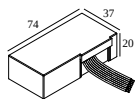

Uitsparingsmaat (mm): 45

300 48 500 MDL LED POWER CONVERTER 48V-DC to 500 mA-DC / 22W MDL

2

Dimtype: niet dimbaar

Uitsparingsmaat (mm): 30

300 48 500 WDL LED POWER CONVERTER 48V-DC to 500 mA-DC / 22W WDL

2

Dimtype: WDL = draadloos