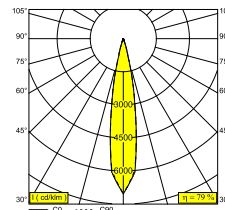

iMAX II ROUND ADJUSTABLE LP 93020

24210 9320 B

BESCHIKBAAR IN
ZWART 24210 9320 B
WIT 24210 9320 W

 [Bekijk op website](#)

Algemene info

| | |
|------------------------------------|---|
| LOCATIE | binnen |
| INSTALLATIE | Plafond Inbouw |
| ZAAGMAAT/OPENING (MM) | rond - 98 |
| INBOUWDIEPTE (MM) | 125 |
| DIKTE MONTAGEOPPERVLAK (MM) | max.25 |
| STOF EN WATERDICHTHEID | IP20 or IP54 (with TUBE IP) |
| GEWICHT (KG) | 0.4 |
| RICHTBAARHEID | 0° tot 30° zwenkbaar, 355° roteerbaar |
| INFO | LENS FL-20° EXCL.LED POWER SUPPLY 350-500mA-DC |

Elektrische info

| | |
|-----------------------|--|
| KLASSE | III |
| DIM TYPE | afhankelijk van de te kiezen externe voeding |
| ENERGIE KLASSE | E |
| CERTIFICATEN | CB, EAC, ENEC |

Info lichtbron

| | |
|---------------------------------|---|
| LIGHTSOURCE NAME | LED |
| LICHTBRON | LED array 5,8-8,6W / CRI>90 (R9: 52) / 3000K / 734-1018lm |
| TM-30-15 WAARDEN | rf: 90 / Rg: 99 |
| SDCM | SDCM1 |
| RISK-GROEP | RG1 |
| LM80 | L90B10 > 50000 |
| BEAMANGLE | 20° |
| LED TECHNIEK (LICHTBRON) | 1018lm // 8,6W // 118lm/W |
| LED TECHNIEK (TOESTEL) | 800lm // 9,9W // 81lm/W |