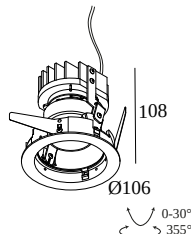

iMAX II ROUND ADJUSTABLE LP 93020

24210 9320 B

BESCHIKBAAR IN
ZWART 24210 9320 B
WIT 24210 9320 W

 [Bekijk op website](#)

Algemene info

| | |
|------------------------------------|---|
| LOCATIE | binnen |
| INSTALLATIE | Plafond Inbouw |
| ZAAGMAAT/OPENING (MM) | rond - 98 |
| INBOUWDIEPTE (MM) | 125 |
| DIKTE MONTAGEOPPERVLAK (MM) | max.25 |
| STOF EN WATERDICHTHEID | IP20 or IP54 (with TUBE IP) |
| GEWICHT (KG) | 0.4 |
| RICHTBAARHEID | 0° tot 30° zwenkbaar, 355° roteerbaar |
| INFO | LENS FL-20° EXCL.LED POWER SUPPLY 350-500mA-DC |

Elektrische info

| | |
|-----------------------|--|
| KLASSE | III |
| DIM TYPE | afhankelijk van de te kiezen externe voeding |
| ENERGIE KLASSE | E |
| CERTIFICATEN | CB, EAC, ENEC |

Info lichtbron

| | |
|---------------------------------|---|
| LIGHTSOURCE NAME | LED |
| LICHTBRON | LED array 5,8-8,6W / CRI>90 (R9: 52) / 3000K / 734-1018lm |
| TM-30-15 WAARDEN | rf: 90 / Rg: 99 |
| SDCM | SDCM1 |
| RISK-GROEP | RG1 |
| LM80 | L90B10 > 50000 |
| BEAMANGLE | 20° |
| LED TECHNIEK (LICHTBRON) | 1018lm // 8,6W // 118lm/W |
| LED TECHNIEK (TOESTEL) | 800lm // 9,9W // 81lm/W |

Benodigdheden

iMAX II TUBE ROUND
 LED POWER SUPPLY 350 / 500mA-DC DIM

Accessoires

iMAX II ACCESSOIRES

Voor gedetailleerde montage gegevens, consulteer de handleiding : [24210_XXXX_HAND.pdf](#)

DELTALIGHT

iMAX II ROUND ADJUSTABLE LP 93020

24210 9320 B

300 48 350 MDL LED POWER CONVERTER 48V-DC to 350 mA-DC / 15W MDL

2

Dimtype: niet dimbaar

Uitsparingsmaat (mm): 30

300 48 350 WDL LED POWER CONVERTER 48V-DC to 350 mA-DC / 15W WDL

2

Dimtype: WDL = draadloos