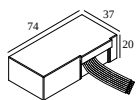

Uitsparingsmaat (mm): 45

300 48 500 ED1 LED POWER CONVERTER 48V-DC to 500 mA-DC / 22W DIM1

2

Dimtype: 1-10V

Uitsparingsmaat (mm): 30

300 48 500 ED5 LED POWER CONVERTER 48V-DC to 500 mA-DC / 22W DIM5

2

Dimtype: DALI