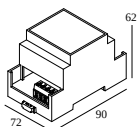

27111 0020 B

27110 0100 SOLI - POWERBOX L 48V-DC / 200W

Profiel

27111 0020 SOLI - PROFILE 2m

27111 0030 SOLI - PROFILE 3m

Q-BUS

21032 0150 Q-CONTROL 40-1

21032 0160 Q-GATEWAY

21032 0170 Q-PUSH BUTTON INTERFACE

SMART 48

300 90 011 SMART 48 MODULATOR DIM9

300 90 012 SMART 48 MODULATOR WD

Stroomtoevoer

27011 9910 SPL14 - CONNECTOR 48V - 180°

DELTALIGHT

SOLI - PROFILE 2m