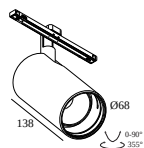

21032 0170 Q-PUSH BUTTON INTERFACE

SMART 48

300 90 011 SMART 48 MODULATOR DIM9

300 90 012 SMART 48 MODULATOR WD

Stroomtoevoer

27011 9910 SPL14 - CONNECTOR 48V - 180°

DELTALIGHT

SOLI - PROFILE 2m

27111 0020 B

27011 9920 SLI9 - CONNECTOR 48V - 90°

27111 9940 SOLI - CONNECTOR R 60

27111 9950 SOLI - CONNECTOR R 90

27111 9960 SOLI - SUPPLY SET 48V

COMPATIBELE ARMATUREN

SOLISCAPE - 52

27186 902Q SOLI - 52 SOFT 93020 Q-DIM

27186 903Q SOLI - 52 SOFT 93045 Q-DIM

27186 904Q SOLI - 52 SOFT 93030 Q-DIM

SOLISCAPE - 66

27126 721Q SOLI - 66 NLT 952718 Q-DIM

27126 722Q SOLI - 66 NLT 952730 Q-DIM

DELTALIGHT

SOLI - PROFILE 2m

27111 0020 B