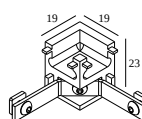

27110 0070 SOLI - SENSE WIRELESS SENSOR HUB

27110 0080 SOLI - SENSE Q-SENSOR HUB

Hoekverbindingen

27111 0620 SOLI - CORNER 180°

27111 0630 SOLI - CORNER 180° MIRROR

27111 0640 SOLI - CORNER SET 90°

DELTALIGHT