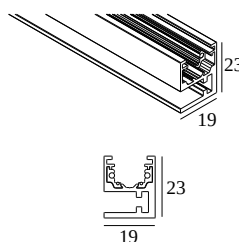

DELTALIGHT

SOLI - PROFILE 2m

27111 0020 B

BESCHIKBAAR IN
ZWART 27111 0020 B
WIT 27111 0020 W

 [Bekijk op website](#)

Algemene info

LOCATIE	binnen
INSTALLATIE	Plafond Gependeld
GEWICHT (KG)	1
INFO	L : 2m 2 x 48V CONDUCTORS 2 DIM CONDUCTORS (For individual DALI dimming)

Elektrische info

KLASSE	III
CERTIFICATES	LCA, UL

Voor gedetailleerde montage gegevens, consulteer de handleiding : [27111_0020_HAND.pdf](#)

COMPATIBELE ONDERDELEN

Akoestisch paneel

DELTALIGHT

SOLI - PROFILE 2m

SOLI - PROFILE 2m

27111 0020 B

27111 0650 SOLI - CORNER SET 90° OUT

27111 0720 SOLI - CORNER SET R 60

27111 0730 SOLI - CORNER SET R 90

LED voedingen

300 89 48 100 LED POWER SUPPLY 48V-DC / 100W DIN

300 89 48 240 LED POWER SUPPLY 48V-DC / 240W DIN

DELTALIGHT

SOLI - PROFILE 2m

27111 0020 B

Notes: