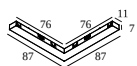

DELTALIGHT

SOLI - PROFILE 2m

27111 0020 B

27011 9920 SLI9 - CONNECTOR 48V - 90°