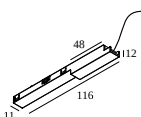

21032 0170 Q-PUSH BUTTON INTERFACE

SMART 48

300 90 011 SMART 48 MODULATOR DIM9

300 90 012 SMART 48 MODULATOR WD

Stroomtoevoer

27011 9910 SPL14 - CONNECTOR 48V - 180°

DELTALIGHT

SOLI - PROFILE 2m

27111 0020 B

27011 9920 SLI9 - CONNECTOR 48V - 90°

27111 9940 SOLI - CONNECTOR R 60

27111 9950 SOLI - CONNECTOR R 90

27111 9960 SOLI - SUPPLY SET 48V

COMPATIBELE ARMATUREN

SOLISCAPE - 52

27186 902Q SOLI - 52 SOFT 93020 Q-DIM