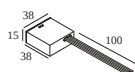

27111 0020 B

27110 0100 SOLI - POWERBOX L 48V-DC / 200W

Profiel

27111 0020 SOLI - PROFILE 2m

27111 0030 SOLI - PROFILE 3m

Q-BUS

21032 0150 Q-CONTROL 40-1

21032 0160 Q-GATEWAY