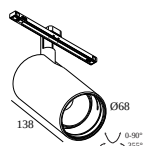

27126 733Q SOLI - 66 NLT 953045 Q-DIM

SOLISCAPE - FORM