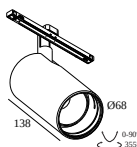

21032 0170 Q-PUSH BUTTON INTERFACE

SMART 48

300 90 011 SMART 48 MODULATOR DIM9

300 90 012 SMART 48 MODULATOR WD

Stroomtoevoer

27011 9910 SPL14 - CONNECTOR 48V - 180°

DELTALIGHT

SOLI - PROFILE 2m

27111 0020 B

27011 9920 SLI9 - CONNECTOR 48V - 90°

27111 9940 SOLI - CONNECTOR R 60

27111 9950 SOLI - CONNECTOR R 90

27111 9960 SOLI - SUPPLY SET 48V

COMPATIBELE ARMATUREN

SOLISCAPE - 52

27186 902Q SOLI - 52 SOFT 93020 Q-DIM

27186 903Q SOLI - 52 SOFT 93045 Q-DIM

27186 904Q SOLI - 52 SOFT 93030 Q-DIM

SOLISCAPE - 66

27126 721Q SOLI - 66 NLT 952718 Q-DIM

27126 722Q SOLI - 66 NLT 952730 Q-DIM

DELTALIGHT

SOLI - PROFILE 2m

27111 0020 B