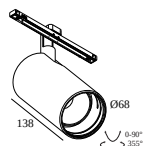

27126 731Q SOLI - 66 NLT 953018 Q-DIM