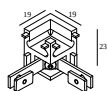

DELTALIGHT

SOLI - PROFILE 2m

27111 0020 B

27111 0650 SOLI - CORNER SET 90° OUT