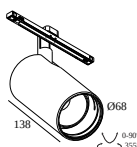

21032 0170 Q-PUSH BUTTON INTERFACE

SMART 48

300 90 011 SMART 48 MODULATOR DIM9

300 90 012 SMART 48 MODULATOR WD

Stroomtoevoer

27011 9910 SPL14 - CONNECTOR 48V - 180°

DELTALIGHT

SOLI - PROFILE 2m

27111 0020 B

27011 9920 SLI9 - CONNECTOR 48V - 90°

27111 9940 SOLI - CONNECTOR R 60

27111 9950 SOLI - CONNECTOR R 90

27111 9960 SOLI - SUPPLY SET 48V

COMPATIBELE ARMATUREN

SOLISCAPE - 52

27186 902Q SOLI - 52 SOFT 93020 Q-DIM

27186 903Q SOLI - 52 SOFT 93045 Q-DIM

27186 904Q SOLI - 52 SOFT 93030 Q-DIM

SOLISCAPE - 66

27126 721Q SOLI - 66 NLT 952718 Q-DIM

27126 722Q SOLI - 66 NLT 952730 Q-DIM

DELTALIGHT

SOLI - PROFILE 2m

27111 0020 B