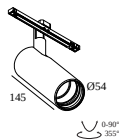

27186 904Q SOLI - 52 SOFT 93030 Q-DIM