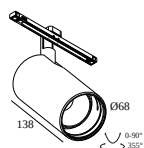

27126 732Q SOLI - 66 NLT 953030 Q-DIM