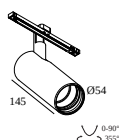

21032 0170 Q-PUSH BUTTON INTERFACE

SMART 48

300 90 011 SMART 48 MODULATOR DIM9

300 90 012 SMART 48 MODULATOR WD

Stroomtoevoer

27011 9910 SPL14 - CONNECTOR 48V - 180°

DELTALIGHT

SOLI - PROFILE 2m

27111 0020 B

27011 9920 SLI9 - CONNECTOR 48V - 90°

27111 9940 SOLI - CONNECTOR R 60

27111 9950 SOLI - CONNECTOR R 90

27111 9960 SOLI - SUPPLY SET 48V

COMPATIBELE ARMATUREN

SOLISCAPE - 52

27186 902Q SOLI - 52 SOFT 93020 Q-DIM