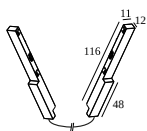

27111 9940 SOLI - CONNECTOR R 60