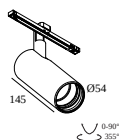

21032 0170 Q-PUSH BUTTON INTERFACE

SMART 48

300 90 011 SMART 48 MODULATOR DIM9

300 90 012 SMART 48 MODULATOR WD

Stroomtoevoer

27011 9910 SPL14 - CONNECTOR 48V - 180°

DELTALIGHT

SOLI - PROFILE 2m

27111 0020 B

27011 9920 SLI9 - CONNECTOR 48V - 90°

27111 9940 SOLI - CONNECTOR R 60

27111 9950 SOLI - CONNECTOR R 90

27111 9960 SOLI - SUPPLY SET 48V

COMPATIBELE ARMATUREN

SOLISCAPE - 52

27186 902Q SOLI - 52 SOFT 93020 Q-DIM

27186 903Q SOLI - 52 SOFT 93045 Q-DIM

27186 904Q SOLI - 52 SOFT 93030 Q-DIM

SOLISCAPE - 66

27126 721Q SOLI - 66 NLT 952718 Q-DIM

27126 722Q SOLI - 66 NLT 952730 Q-DIM

DELTALIGHT

SOLI - PROFILE 2m

27111 0020 B