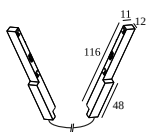

27111 9950 SOLI - CONNECTOR R 90