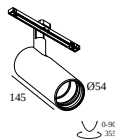

27186 904Q SOLI - 52 SOFT 93030 Q-DIM