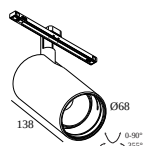

DELTALIGHT

SOLI - PROFILE 2m

27111 0020 B

27126 723Q SOLI - 66 NLT 952745 Q-DIM

27126 731Q SOLI - 66 NLT 953018 Q-DIM

27126 732Q SOLI - 66 NLT 953030 Q-DIM

27126 733Q SOLI - 66 NLT 953045 Q-DIM

SOLISCAPE - FORM