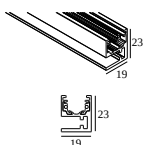

27111 0020 B

27011 9920 SLI9 - CONNECTOR 48V - 90°

27111 9940 SOLI - CONNECTOR R 60

27111 9950 SOLI - CONNECTOR R 90

27111 9960 SOLI - SUPPLY SET 48V

le profilé

27111 0020 SOLI - PROFILE 2m

27111 0030 SOLI - PROFILE 3m