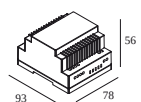

27111 0020 B

27110 0090 SOLI - POWERBOX R 48V-DC / 200W

27110 0100 SOLI - POWERBOX L 48V-DC / 200W

Q-BUS

21032 0150 Q-CONTROL 40-1

21032 0160 Q-GATEWAY

21032 0170 Q-PUSH BUTTON INTERFACE

SMART 48