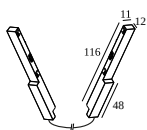

300 90 011 SMART 48 MODULATOR DIM9

300 90 012 SMART 48 MODULATOR WD

embouts

27111 0410 SOLI - END CAP SET

le cable d'alimentation

27011 9910 SPL14 - CONNECTOR 48V - 180°

DELTALIGHT

SOLI - PROFILE 2m

27111 0020 B

27011 9920 SLI9 - CONNECTOR 48V - 90°

27111 9940 SOLI - CONNECTOR R 60

27111 9950 SOLI - CONNECTOR R 90

27111 9960 SOLI - SUPPLY SET 48V

le profilé

27111 0020 SOLI - PROFILE 2m

27111 0030 SOLI - PROFILE 3m