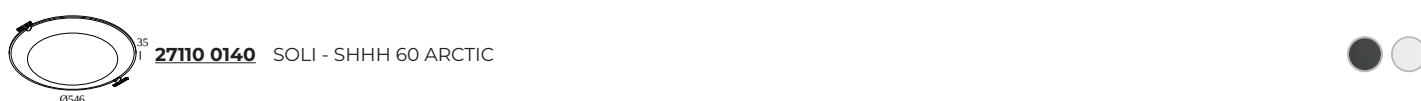

DELTALIGHT

SOLI - PROFILE 2m

27111 0020 B

DISPONIBLE EN
NOIR 27111 0020 B
BLANC 27111 0020 W

 [Voir sur le site Web](#)

Informations générales	
EMPLACEMENT	interieur
INSTALLATION	Plafond Suspendu
POIDS (KG)	1
INFORMATIONS	L : 2m 2 x 48V CONDUCTORS 2 DIM CONDUCTORS (For individual DALI dimming)
Informations électriques	
CLASSE	III
CERTIFICATS	LCA, UL

Pour des instructions d'installation détaillées, veuillez consulter le manuel : [27111_0020_HAND.pdf](#)

PIÈCES COMPATIBLES

Panneau acoustique

27110 0010 SOLI - SHHH 60 LIGHT GREY

27110 0020 SOLI - SHHH 60 DARK GREY

27110 0030 SOLI - SHHH 90 LIGHT GREY

DELTALIGHT

SOLI - PROFILE 2m

27111 0020 B

Power box

de luminaires

DELTALIGHT

SOLI - PROFILE 2m