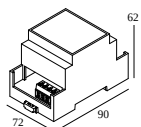

Q-BUS

21032 0150 Q-CONTROL 40-1