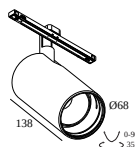

DELTALIGHT

SOLI - PROFILE 2m

27111 0020 B

27111 0640 SOLI - CORNER SET 90°

27111 0650 SOLI - CORNER SET 90° OUT

27111 0720 SOLI - CORNER SET R 60

27111 0730 SOLI - CORNER SET R 90

LUMINAIRES COMPATIBLES

SOLISCAPE - 52

27186 902Q SOLI - 52 SOFT 93020 Q-DIM

27186 903Q SOLI - 52 SOFT 93045 Q-DIM

27186 904Q SOLI - 52 SOFT 93030 Q-DIM

SOLISCAPE - 66

27126 721Q SOLI - 66 NLT 952718 Q-DIM

27126 722Q SOLI - 66 NLT 952730 Q-DIM

DELTALIGHT

SOLI - PROFILE 2m

27111 0020 B

27126 723Q SOLI - 66 NLT 952745 Q-DIM

27126 731Q SOLI - 66 NLT 953018 Q-DIM

27126 732Q SOLI - 66 NLT 953030 Q-DIM

27126 733Q SOLI - 66 NLT 953045 Q-DIM

SOLISCAPE - FORM