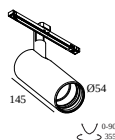

LUMINAIRES COMPATIBLES

SOLISCAPE - 52

27186 902Q SOLI - 52 SOFT 93020 Q-DIM