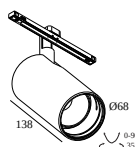

DELTALIGHT

SOLI - PROFILE 2m

27111 0020 B

27111 0640 SOLI - CORNER SET 90°

27111 0650 SOLI - CORNER SET 90° OUT

27111 0720 SOLI - CORNER SET R 60

27111 0730 SOLI - CORNER SET R 90

LUMINAIRES COMPATIBLES

SOLISCAPE - 52

27186 902Q SOLI - 52 SOFT 93020 Q-DIM

27186 903Q SOLI - 52 SOFT 93045 Q-DIM

27186 904Q SOLI - 52 SOFT 93030 Q-DIM

SOLISCAPE - 66

27126 721Q SOLI - 66 NLT 952718 Q-DIM

27126 722Q SOLI - 66 NLT 952730 Q-DIM

DELTALIGHT

SOLI - PROFILE 2m

27111 0020 B

27126 723Q SOLI - 66 NLT 952745 Q-DIM

27126 731Q SOLI - 66 NLT 953018 Q-DIM

27126 732Q SOLI - 66 NLT 953030 Q-DIM

27126 733Q SOLI - 66 NLT 953045 Q-DIM

SOLISCAPE - FORM