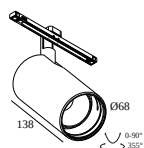

DELTALIGHT

SOLI - PROFILE 2m

27111 0020 B

27126 723Q SOLI - 66 NLT 952745 Q-DIM

27126 731Q SOLI - 66 NLT 953018 Q-DIM

27126 732Q SOLI - 66 NLT 953030 Q-DIM

27126 733Q SOLI - 66 NLT 953045 Q-DIM

SOLISCAPE - FORM