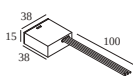

21032 0170 Q-PUSH BUTTON INTERFACE