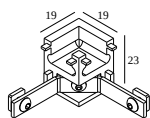

DELTALIGHT

SOLI - PROFILE 2m

27111 0020 B

27111 0640 SOLI - CORNER SET 90°