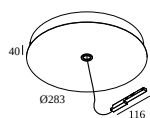

DELTALIGHT

SOLI - PROFILE 2m

27111 0020 B

27110 0090 SOLI - POWERBOX R 48V-DC / 200W