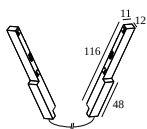

300 90 011 SMART 48 MODULATOR DIM9

300 90 012 SMART 48 MODULATOR WD

embouts

27111 0410 SOLI - END CAP SET

le cable d'alimentation

27011 9910 SPL14 - CONNECTOR 48V - 180°

DELTALIGHT

SOLI - PROFILE 2m

27111 0020 B

27011 9920 SLI9 - CONNECTOR 48V - 90°

27111 9940 SOLI - CONNECTOR R 60

27111 9950 SOLI - CONNECTOR R 90

27111 9960 SOLI - SUPPLY SET 48V

le profilé

27111 0020 SOLI - PROFILE 2m

27111 0030 SOLI - PROFILE 3m