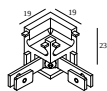

27111 0650 SOLI - CORNER SET 90° OUT