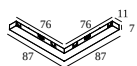

27111 0020 B

27011 9920 SLI9 - CONNECTOR 48V - 90°

27111 9940 SOLI - CONNECTOR R 60

27111 9950 SOLI - CONNECTOR R 90

27111 9960 SOLI - SUPPLY SET 48V

le profilé

27111 0020 SOLI - PROFILE 2m

27111 0030 SOLI - PROFILE 3m