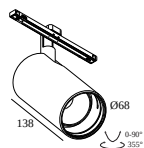

DELTALIGHT

SOLI - PROFILE 2m

27111 0020 B

27111 0640 SOLI - CORNER SET 90°

27111 0650 SOLI - CORNER SET 90° OUT

27111 0720 SOLI - CORNER SET R 60

27111 0730 SOLI - CORNER SET R 90

LUMINAIRES COMPATIBLES

SOLISCAPE - 52

27186 902Q SOLI - 52 SOFT 93020 Q-DIM

27186 903Q SOLI - 52 SOFT 93045 Q-DIM

27186 904Q SOLI - 52 SOFT 93030 Q-DIM

SOLISCAPE - 66

27126 721Q SOLI - 66 NLT 952718 Q-DIM

27126 722Q SOLI - 66 NLT 952730 Q-DIM

DELTALIGHT

SOLI - PROFILE 2m

27111 0020 B

27126 723Q SOLI - 66 NLT 952745 Q-DIM

27126 731Q SOLI - 66 NLT 953018 Q-DIM

27126 732Q SOLI - 66 NLT 953030 Q-DIM

27126 733Q SOLI - 66 NLT 953045 Q-DIM

SOLISCAPE - FORM