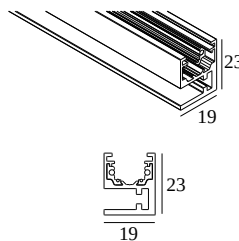

DELTALIGHT

SOLI - PROFILE 2m

27111 0020 B

DISPONIBLE EN
NOIR 27111 0020 B
BLANC 27111 0020 W

 [Voir sur le site Web](#)

Informations générales	
EMPLACEMENT	interieur
INSTALLATION	Plafond Suspendu
POIDS (KG)	1
INFORMATIONS	L : 2m 2 x 48V CONDUCTORS 2 DIM CONDUCTORS (For individual DALI dimming)
Informations électriques	
CLASSE	III
CERTIFICATS	LCA, UL

27110 0030 SOLI - SHHH 90 LIGHT GREY

DELTALIGHT

SOLI - PROFILE 2m

27111 0020 B

Power box

de luminaires

DELTALIGHT

SOLI - PROFILE 2m