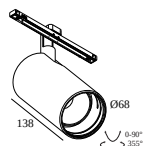

DELTALIGHT

SOLI - PROFILE 2m

27111 0020 B

27111 0640 SOLI - CORNER SET 90°

27111 0650 SOLI - CORNER SET 90° OUT

27111 0720 SOLI - CORNER SET R 60

27111 0730 SOLI - CORNER SET R 90

LUMINAIRES COMPATIBLES

SOLISCAPE - 52

27186 902Q SOLI - 52 SOFT 93020 Q-DIM

27186 903Q SOLI - 52 SOFT 93045 Q-DIM

27186 904Q SOLI - 52 SOFT 93030 Q-DIM

SOLISCAPE - 66

27126 721Q SOLI - 66 NLT 952718 Q-DIM

27126 722Q SOLI - 66 NLT 952730 Q-DIM

DELTALIGHT

SOLI - PROFILE 2m

27111 0020 B

27126 723Q SOLI - 66 NLT 952745 Q-DIM

27126 731Q SOLI - 66 NLT 953018 Q-DIM

27126 732Q SOLI - 66 NLT 953030 Q-DIM

27126 733Q SOLI - 66 NLT 953045 Q-DIM

SOLISCAPE - FORM