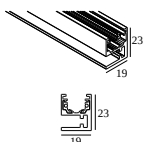

27111 0020 B

27011 9920 SLI9 - CONNECTOR 48V - 90°

27111 9940 SOLI - CONNECTOR R 60

27111 9950 SOLI - CONNECTOR R 90

27111 9960 SOLI - SUPPLY SET 48V

le profilé

27111 0020 SOLI - PROFILE 2m

27111 0030 SOLI - PROFILE 3m