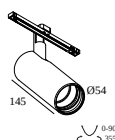

27186 903Q SOLI - 52 SOFT 93045 Q-DIM