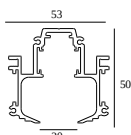

DELTALIGHT

M20/M26H - OBIN 93024 DIM5

30514 9325 W

23397 0030 SPM20 ST - PROFILE 3m

SPLITLINE M20 profile

Beschikbare kleuren

420 20 10 00 SPM20 - PROFILE 1m