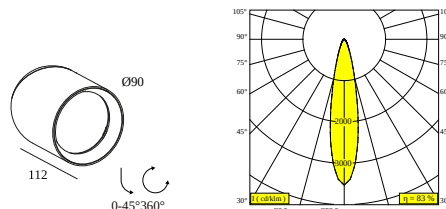

МАТОВАЯ СТАРАЯ БРОНЗА 30511 9228 BROB

КРЕМОВЫЙ 30511 9228 CR

БЕЛЫЙ 30511 9228 W

[Веб-страница продукта](#)

Общая информация

ПРЕДНАЗНАЧЕН ДЛЯ УСТАНОВКИ	внутреннее
МОНТАЖ	ПОТОЛОК НАКЛАДНОЙ
ЗАЩИТА ОТ ПЫЛИ И ВЛАГИ	IP20
ВЕС (КГ)	0,5
РЕГУЛИРУЕМОСТЬ	0° to 45° swiveling, 360° rotatable
ИНФОРМАЦИЯ	LENS FL-24° INCL.DIMMABLE POWER SUPPLY