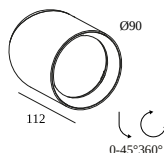

OBIN ON 92724 DIM8

30511 9228 BROB

DISPONIBLE EN

NEGRO 30511 9228 B

ALU CEPILLADO 30511 9228 BRA

ANTRACITA CEPILLADO 30511 9228 BRAT

BRONCE MARRÓN CEPILLADO 30511 9228 BRBB

ORO CEPILLADO 30511 9228 BRG

BRONCE VIEJO CEPILLADO 30511 9228 BROB

CREMA 30511 9228 CR

BLANCO 30511 9228 W

[Ver en el sitio web](#)

Información general

| | |
|------------------------------|---|
| UBICACIÓN | interior |
| INSTALACIÓN | Techo Al superficie |
| PROTECCIÓN DE INGRESO | IP20 |
| PESO (KG) | 0.5 |
| CAPACIDAD DE AJUSTE | 0° to 45° giratorio, 360° orientable |
| INFORMACIÓN | LENS FL-24° INCL.DIMMABLE POWER SUPPLY |

Información de la fuente de luz

| | |
|--|--|
| LIGHTSOURCE NAME | LED |
| FUENTE DE LUZ | LED array 11,6W / CRI>90 (R9: 60) / 2700K / 1458lm |
| TM-30-15 VALUES | rf: 89 / Rg: 100 |
| SDCM | SDCM1 |
| GRUPO DE RIESGO | RG1 |
| LM80 | L90B10 > 50000 |
| BEAMANGLE | 24° |
| INFORMACIÓN TÉCNICA LED (FUENTE DE LUZ) | 1458lm // 11,6W // 125lm/W |
| INFORMACIÓN TÉCNICA LED (LUMINARIA) | 1217lm // 13,3W // 91lm/W |