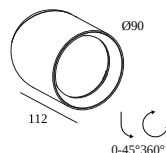

OBIN ON 92724 DIM8

30511 9228 BROB

DISPONIBLE EN

NOIR 30511 9228 B

ALU BROSSÉ 30511 9228 BRA

ANTHRACITE BROSSÉ 30511 9228 BRAT

BRONZE BRUN BROSSÉ 30511 9228 BRBB

OR BROSSÉ 30511 9228 BRG

BRONZE VIEUX BROSSÉ 30511 9228 BROB

CRÈME 30511 9228 CR

BLANC 30511 9228 W

 [Voir sur le site Web](#)

Informations générales

EMPLACEMENT	interieur
INSTALLATION	Plafond Applique
INDICE DE PROTECTION	IP20
POIDS (KG)	0.5
ORIENTATION	0° à 45° inclinable, 360° rotatif
INFORMATIONS	LENS FL-24° INCL.DIMMABLE POWER SUPPLY