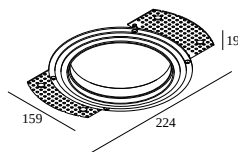

MOUNTING KIT ENTERO RD-L

28400 0030

[View on website](#)

General info

LOCATION	indoor
CUTOUT SHAPE/SIZE (MM)	round - 162
THICKNESS OF MOUNTING SURFACE (MM)	min.10-max.25
WEIGHT (KG)	0.3

For detailed installation instructions, please consult the manual : [28400_0030_HAND.pdf](#)

WHERE USED

28434 9210	ENTERO RD-L TRIMLESS 92710
28434 9310	ENTERO RD-L TRIMLESS 93010
28435 9210	ENTERO RD-L TRIMLESS 92718
28435 9220	ENTERO RD-L TRIMLESS 92730
28435 9230	ENTERO RD-L TRIMLESS 92745
28435 9310	ENTERO RD-L TRIMLESS 93018
28435 9320	ENTERO RD-L TRIMLESS 93030
28435 9330	ENTERO RD-L TRIMLESS 93045
28437 9010	ENTERO RD-L TRIMLESS TW 96518
28437 9020	ENTERO RD-L TRIMLESS TW 96530
28437 9030	ENTERO RD-L TRIMLESS TW 96545
28477 9200	ENTERO RD-L TRIMLESS WALLWASH 927
28477 9300	ENTERO RD-L TRIMLESS WALLWASH 930
28479 9000	ENTERO RD-L TRIMLESS WALLWASH TW 965