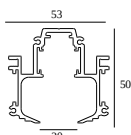

DELTALIGHT

M20/M26H - OBIN 93024 DIM5

30514 9325 BROB

23397 0030 SPM20 ST - PROFILE 3m

SPLITLINE M20 profile

Beschikbare kleuren

420 20 10 00 SPM20 - PROFILE 1m