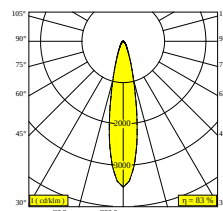

## M20/M26H - OBIN 93024 DIM5

30514 9325 BROB

BESCHIKBAAR IN  
**ZWART** 30514 9325 B  
**ALU GEBORSTELD** 30514 9325 BRA  
**GEBORSTELD ANTRACIET** 30514 9325 BRAT  
**GEBORSTELD BRUIN BRONS** 30514 9325 BRBB  
**GEBORSTELD GOUD** 30514 9325 BRG  
**GEBORSTELD OUD BRONS** 30514 9325 BROB  
**CRÈME** 30514 9325 CR  
**WIT** 30514 9325 W