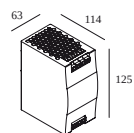

300 89 48 240 LED POWER SUPPLY 48V-DC / 240W DIN

14 ☐

Dimtype: niet dimbaar