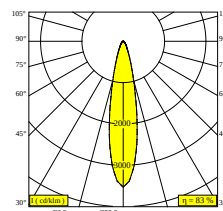

 [Bekijk op website](#)

Algemene info

LOCATIE	binnen
INSTALLATIE	Laagspanningssystemen Laagspanningssysteem montage
STOF EN WATERDICHTHEID	IP20
GEWICHT (KG)	0,5
RICHTBAARHEID	0° tot 45° zwenkbaar, 360° roteerbaar
INFO	LENS FL-24° EXCL.LED POWER SUPPLY 48V-DC