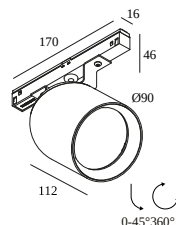

 [Bekijk op website](#)

Algemene info

LOCATIE	binnen
INSTALLATIE	Laagspanningssystemen Laagspanningssysteem montage
STOF EN WATERDICHTHEID	IP20
GEWICHT (KG)	0,5
RICHTBAARHEID	0° tot 45° zwenkbaar, 360° roteerbaar
INFO	LENS FL-24° EXCL.LED POWER SUPPLY 48V-DC