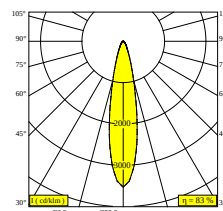

## M20/M26H - OBIN 93024 DIM5

30514 9325 BRG

BESCHIKBAAR IN  
**ZWART** 30514 9325 B  
**ALU GEBORSTELD** 30514 9325 BRA  
**GEBORSTELD ANTRACIET** 30514 9325 BRAT  
**GEBORSTELD BRUIN BRONS** 30514 9325 BRBB  
**GEBORSTELD GOUD** 30514 9325 BRG  
**GEBORSTELD OUD BRONS** 30514 9325 BROB  
**CRÈME** 30514 9325 CR  
**WIT** 30514 9325 W