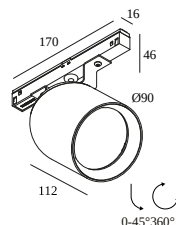

M20/M26H - OBIN 93024 DIM5

30514 9325 BRG

BESCHIKBAAR IN
ZWART 30514 9325 B
ALU GEBORSTELD 30514 9325 BRA
GEBORSTELD ANTRACIET 30514 9325 BRAT
GEBORSTELD BRUIN BRONS 30514 9325 BRBB
GEBORSTELD GOUD 30514 9325 BRG
GEBORSTELD OUD BRONS 30514 9325 BROB
CRÈME 30514 9325 CR
WIT 30514 9325 W

[Bekijk op website](#)

Algemene info

LOCATIE	binnen
INSTALLATIE	Laagspanningssystemen Laagspanningssysteem montage
STOF EN WATERDICHTHEID	IP20
GEWICHT (KG)	0,5
RICHTBAARHEID	0° tot 45° zwenkbaar, 360° roteerbaar
INFO	LENS FL-24° EXCL.LED POWER SUPPLY 48V-DC

Elektrische info

INGANGSSPANNING	48V-DC
KLASSE	III
DIM TYPE	DALI
ENERGIE KLASSE	E
CERTIFICATEN	CB, ENEC

Info lichtbron

LIGHTSOURCE NAME	LED
LICHTBRON	LED array 11,6W / CRI>90 (R9: 52) / 3000K / 1524lm
TM-30-15 WAARDEN	rf: 90 / Rg: 99
SDCM	SDCM1
RISK-GROEP	RG1
LM80	L90B10 > 50000
BEAMANGLE	24°
LED TECHNIEK (LICHTBRON)	1524lm // 11,6W // 131lm/W
LED TECHNIEK (TOESTEL)	1272lm // 13,3W // 95lm/W

Benodigdheden

SPY 90 TUBE
LED POWER SUPPLY 48V-DC

Accessoires

HONEYCOMB 75