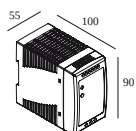

DELTALIGHT

M20/M26H - OBIN 93024 DIM5

30514 9325 BRAT

Voor gedetailleerde montage gegevens, consulteer de handleiding : [30514_XXX5_HAND.pdf](#)

VERVOLLEDIG UW SPECIFICATIE

LED voedingen

armaturen

armaturen geeft aan hoeveel toestellen op de voeding kunnen worden aangesloten (min -> max). De waarden vóór en na de '|' komen respectievelijk overeen met de minimale en maximale aanstroom. Waarden tussen haakjes zijn van toepassing op 110V.

Min. stroom | Max. stroom

300 89 48 100 LED POWER SUPPLY 48V-DC / 100W DIN

7

Dimtype: niet dimbaar