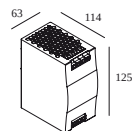

300 89 48 240 LED POWER SUPPLY 48V-DC / 240W DIN

14

Dimtype: niet dimbaar