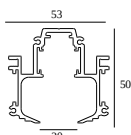

30413 9205 SHIFTLINE M26H + SBL 4m DIM5

30413 9305 SHIFTLINE M26H + SBL 4m DIM5

SHIFTLINE M26H profile

Beschikbare kleuren

23359 0000 SLM26H - PROFILE

23359 0010 SLM26H - PROFILE 1m

23359 0020 SLM26H - PROFILE 2m

23359 0030 SLM26H - PROFILE 3m

SPLITLINE M20 ST profile

Beschikbare kleuren

23397 0000 SPM20 ST - PROFILE

23397 0020 SPM20 ST - PROFILE 2m

DELTALIGHT

M20/M26H - OBIN 93024 DIM5

30514 9325 B

23397 0030 SPM20 ST - PROFILE 3m

SPLITLINE M20 profile

Beschikbare kleuren

420 20 10 00 SPM20 - PROFILE 1m

420 20 20 00 SPM20 - PROFILE 2m

420 20 30 00 SPM20 - PROFILE 3m

23301 0000 SPM20 - PROFILE B

Notes: