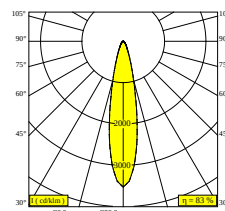

[Bekijk op website](#)

Algemene info

LOCATIE	binnen
INSTALLATIE	Laagspanningssystemen Laagspanningssysteem montage
STOF EN WATERDICHTHEID	IP20
GEWICHT (KG)	0,5
RICHTBAARHEID	0° tot 45° zwenkbaar, 360° roteerbaar
INFO	LENS FL-24° EXCL.LED POWER SUPPLY 48V-DC

Elektrische info

INGANGSSPANNING	48V-DC
KLASSE	III
DIM TYPE	DALI
ENERGIE KLASSE	E
CERTIFICATEN	CB, ENEC

Info lichtbron

LIGHTSOURCE NAME	LED
LICHTBRON	LED array 11,6W / CRI>90 (R9: 52) / 3000K / 1524lm
TM-30-15 WAARDEN	rf: 90 / Rg: 99
SDCM	SDCM1
RISK-GROEP	RG1
LM80	L90B10 > 50000
BEAMANGLE	24°
LED TECHNIEK (LICHTBRON)	1524lm // 11,6W // 131lm/W
LED TECHNIEK (TOESTEL)	1272lm // 13,3W // 95lm/W

Benodigdheden

SPY 90 TUBE
LED POWER SUPPLY 48V-DC

Accessoires

HONEYCOMB 75